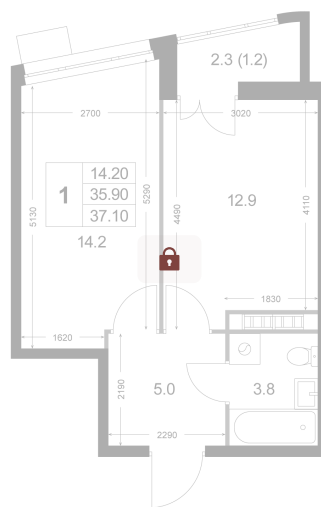

Номер: K136

1 комнатная 35.8 м²

Отсканируйте QR-код и
смотрите на сайте
legendakorenevo.ru

Цена по запросу

С лоджией

Корпус	Корпус 2	Этаж	6
Секция	2		

10.06.2026 12:06 (Мск)

Не является публичной офертой, цена может быть скорректирована.
Информация взята с сайта «legendakorenevo.ru».

На этаже 6

1 комнатная 35.8 м²

10.06.2026 12:06 (Мск)

Не является публичной офертой, цена может быть скорректирована.
Информация взята с сайта «legendakorenevo.ru».

На генплане Корпус 2

1 комнатная 35.8 м²