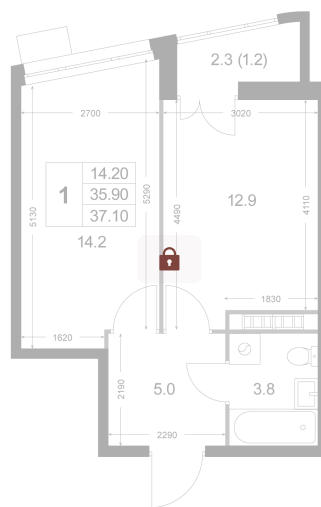

Номер: K136

1 комнатная 37.1 м²

Отсканируйте QR-код и
смотрите на сайте
legendakorenevo.ru

Цена по запросу

С лоджией

Корпус	Корпус 2	Этаж	6
Секция	2		

11.04.2026 07:29 (Мск)

Не является публичной офертой, цена может быть скорректирована. Информация взята с сайта «legendakorenevo.ru»

На этаже 6

1 комнатная 37.1 м²

11.04.2026 07:29 (Мск)

Не является публичной офертой, цена может быть скорректирована. Информация взята с сайта «legendakorenevo.ru»

На генплане Корпус 2

1 комнатная 37.1 м²

11.04.2026 07:29 (Мск)