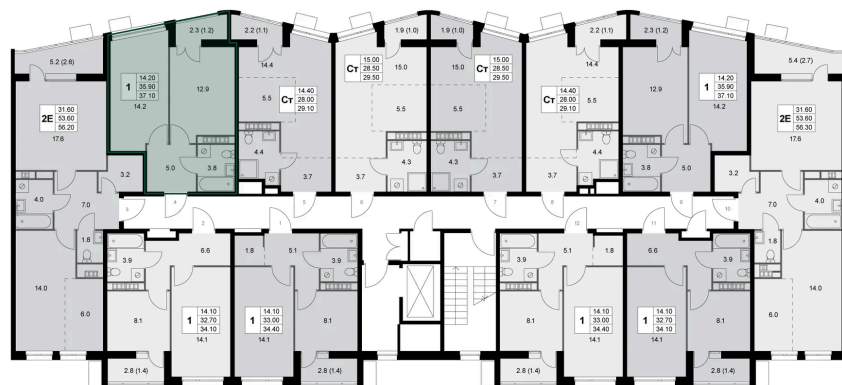

# 1 комнатная 37.1 м<sup>2</sup>

Отсканируйте QR-код и  
смотрите на сайте  
legendakorenevo.ru

## Цена по запросу

С лоджией

|        |          |      |   |
|--------|----------|------|---|
| Корпус | Корпус 2 | Этаж | 6 |
| Секция | 2        |      |   |

11.04.2026 07:14 (Мск)

Не является публичной офертой, цена может быть скорректирована. Информация взята с сайта «legendakorenevo.ru»

## На этаже 6

1 комнатная 37.1 м<sup>2</sup>

11.04.2026 07:14 (Мск)

Не является публичной офертой, цена может быть скорректирована. Информация взята с сайта «legendakorenevo.ru»

# На генплане Корпус 2

1 комнатная 37.1 м<sup>2</sup>

11.04.2026 07:14 (Мск)

Не является публичной офертой, цена может быть скорректирована. Информация взята с сайта «legendakorenevo.ru»