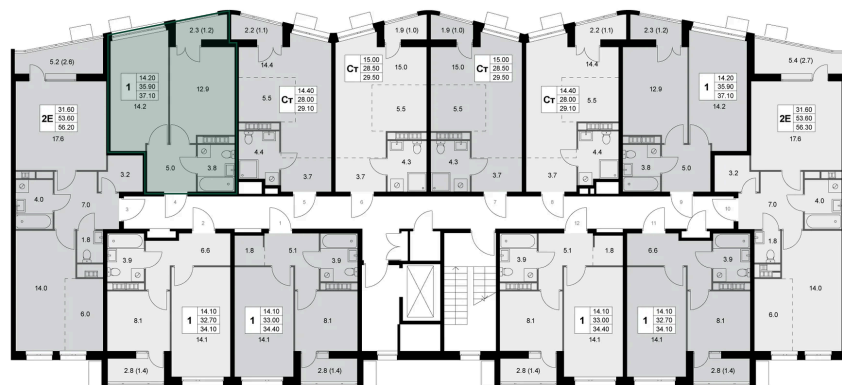

Номер: K136

1 комнатная 35.8 м²

Отсканируйте QR-код и
смотрите на сайте
legendakorenevo.ru

Цена по запросу

С лоджией

Корпус	Корпус 2	Этаж	6
Секция	2		

10.06.2026 12:06 (Мск)

Не является публичной офертой, цена может быть скорректирована.
Информация взята с сайта «legendakorenevo.ru».

На этаже 6

1 комнатная 35.8 м²

10.06.2026 12:06 (Мск)

Не является публичной офертой, цена может быть скорректирована.
Информация взята с сайта «legendakorenevo.ru».

На генплане Корпус 2

1 комнатная 35.8 м²