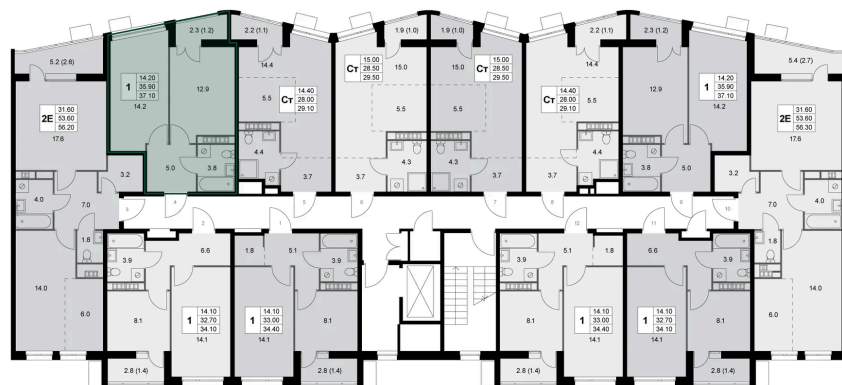

На этаже 6

1 комнатная 37.1 м²

11.04.2026 07:14 (Мск)

Не является публичной офертой, цена может быть скорректирована. Информация взята с сайта «legendakorenevo.ru»