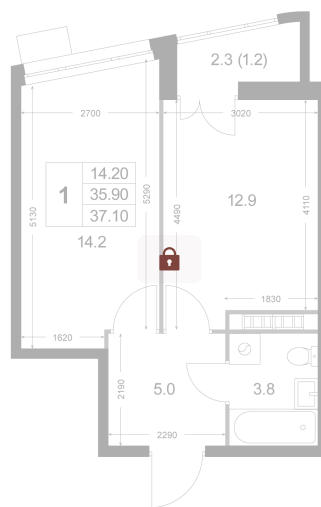

Номер: K136

# 1 комнатная 37.1 м<sup>2</sup>

Отсканируйте QR-код и  
смотрите на сайте  
legendakorenevo.ru