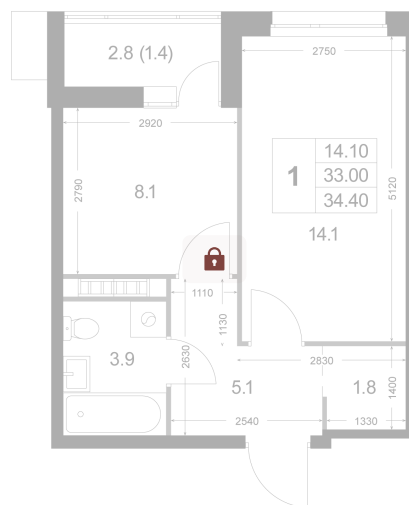

Номер: K13

1 комнатная 32.9 м²

Отсканируйте QR-код и
смотрите на сайте
legendakorenevo.ru

Цена по запросу

С лоджией

Корпус	Корпус 3	Этаж	3
Секция	1		

30.05.2026 22:09 (Мск)

Не является публичной офертой, цена может быть скорректирована.
Информация взята с сайта «legendakorenevo.ru».

На этаже 3

1 комнатная 32.9 м²

30.05.2026 22:09 (Мск)

Не является публичной офертой, цена может быть скорректирована.
Информация взята с сайта «legendakorenevo.ru».

На генплане Корпус 3

1 комнатная 32.9 м²