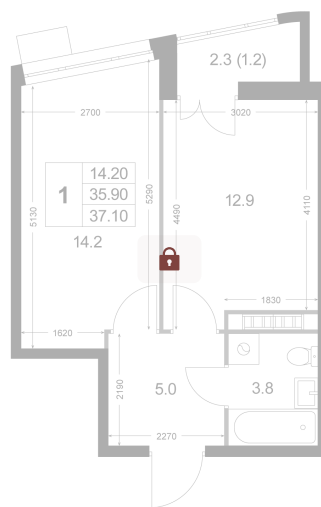

Номер: K16

1 комнатная 37 м²

Отсканируйте QR-код и
смотрите на сайте
legendakorenevo.ru

Цена по запросу

С лоджией

Корпус	Корпус 1	Этаж	3
Секция	1		

28.04.2026 16:08 (Мск)

Не является публичной офертой, цена может быть скорректирована. Информация взята с сайта «legendakorenevo.ru»

На этаже 3

1 комнатная 37 м²

28.04.2026 16:08 (Мск)

Не является публичной офертой, цена может быть скорректирована. Информация взята с сайта «legendakorenevo.ru»

На генплане Корпус 1

1 комнатная 37 м²

28.04.2026 16:08 (Мск)