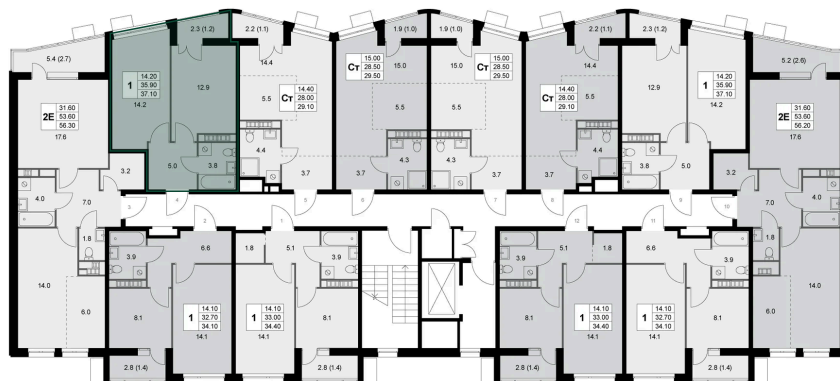

Номер: K16

1 комнатная 37 м²

Отсканируйте QR-код и
смотрите на сайте
legendakorenevo.ru

Цена по запросу

С лоджией

Корпус	Корпус 1	Этаж	3
Секция	1		

28.04.2026 16:08 (Мск)

Не является публичной офертой, цена может быть скорректирована. Информация взята с сайта «legendakorenevo.ru»

На этаже 3

1 комнатная 37 м²

28.04.2026 16:08 (Мск)

Не является публичной офертой, цена может быть скорректирована. Информация взята с сайта «legendakorenevo.ru»

На генплане Корпус 1

1 комнатная 37 м²

28.04.2026 16:08 (Мск)