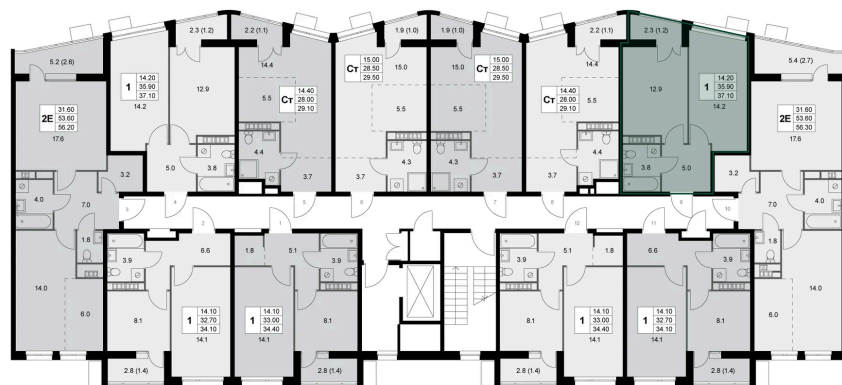

Номер: K153

1 комнатная 37.1 м²

Отсканируйте QR-код и
смотрите на сайте
legendakorenevo.ru

Цена по запросу

С лоджией

Корпус	Корпус 2	Этаж	7
Секция	2		

11.04.2026 09:10 (Мск)

Не является публичной офертой, цена может быть скорректирована. Информация взята с сайта «legendakorenevo.ru»

На этаже 7

1 комнатная 37.1 м²

11.04.2026 09:10 (Мск)

Не является публичной офертой, цена может быть скорректирована. Информация взята с сайта «legendakorenevo.ru»

На генплане Корпус 2

1 комнатная 37.1 м²

11.04.2026 09:10 (Мск)