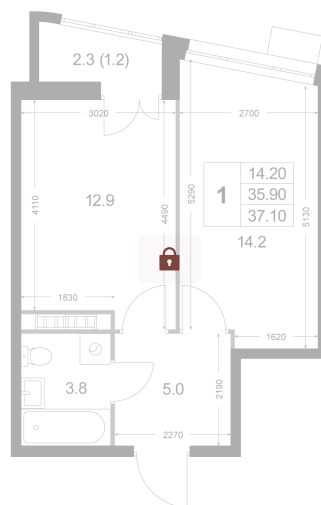

Номер: K153

1 комнатная 37.1 м²

Отсканируйте QR-код и
смотрите на сайте
legendakorenevo.ru

Цена по запросу

С лоджией

Корпус	Корпус 2	Этаж	7
Секция	2		

11.04.2026 10:33 (Мск)

Не является публичной офертой, цена может быть скорректирована. Информация взята с сайта «legendakorenevo.ru»

На этаже 7

1 комнатная 37.1 м²

11.04.2026 10:33 (Мск)

Не является публичной офертой, цена может быть скорректирована. Информация взята с сайта «legendakorenevo.ru»

На генплане Корпус 2

1 комнатная 37.1 м²

11.04.2026 10:33 (Мск)