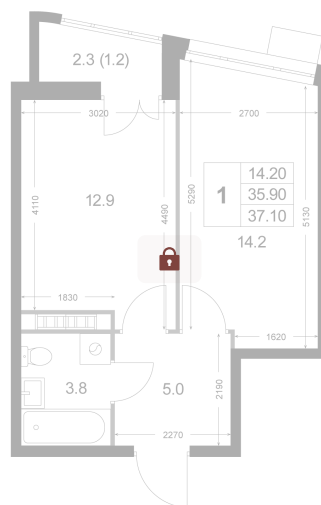

Номер: K153

1 комнатная 37.1 м²

Отсканируйте QR-код и
смотрите на сайте
legendakorenevo.ru

Цена по запросу

С лоджией

Корпус	Корпус 2	Этаж	7
Секция	2		

11.04.2026 09:10 (Мск)

Не является публичной офертой, цена может быть скорректирована. Информация взята с сайта «legendakorenevo.ru»

На этаже 7

1 комнатная 37.1 м²

11.04.2026 09:10 (Мск)

Не является публичной офертой, цена может быть скорректирована. Информация взята с сайта «legendakorenevo.ru»

На генплане Корпус 2

1 комнатная 37.1 м²

11.04.2026 09:10 (Мск)