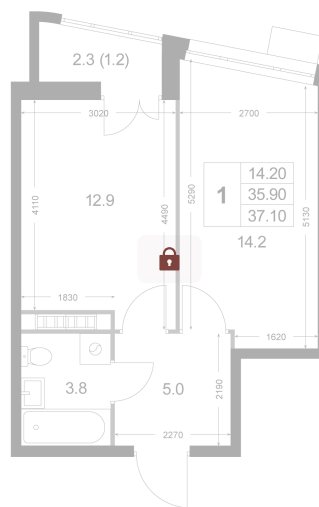

Номер: K153

1 комнатная 35.7 м²

Отсканируйте QR-код и
смотрите на сайте
legendakorenevo.ru

Цена по запросу

С лоджией

Корпус	Корпус 2	Этаж	7
Секция	2		

26.05.2026 13:07 (Мск)

Не является публичной офертой, цена может быть скорректирована.
Информация взята с сайта «legendakorenevo.ru».

На этаже 7

1 комнатная 35.7 м²

26.05.2026 13:07 (Мск)

Не является публичной офертой, цена может быть скорректирована.
Информация взята с сайта «legendakorenevo.ru».

На генплане Корпус 2

1 комнатная 35.7 м²