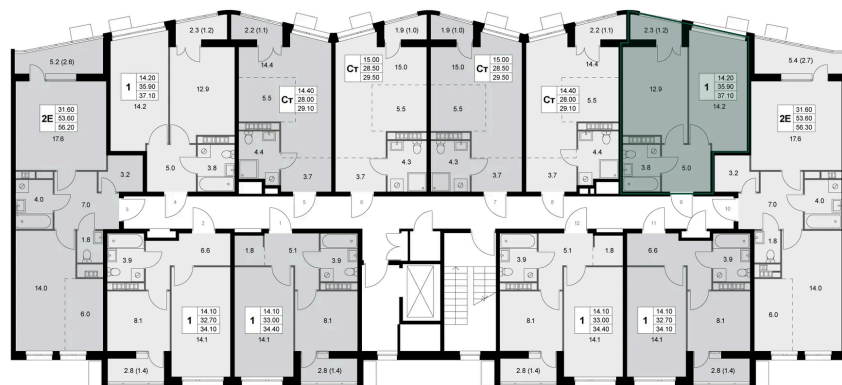

Номер: K153

1 комнатная 35.7 м²

Отсканируйте QR-код и
смотрите на сайте
legendakorenevo.ru

Цена по запросу

С лоджией

Корпус	Корпус 2	Этаж	7
Секция	2		

26.05.2026 13:07 (Мск)

Не является публичной офертой, цена может быть скорректирована.
Информация взята с сайта «legendakorenevo.ru».

На этаже 7

1 комнатная 35.7 м²

26.05.2026 13:07 (Мск)

Не является публичной офертой, цена может быть скорректирована.
Информация взята с сайта «legendakorenevo.ru».

На генплане Корпус 2

1 комнатная 35.7 м²