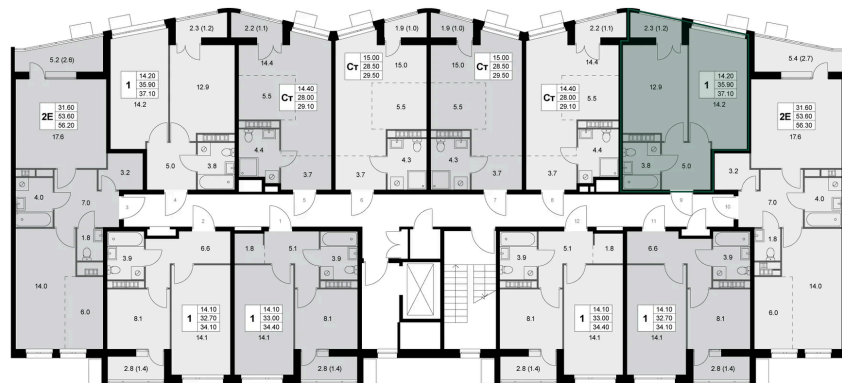

Номер: K153

1 комнатная 35.7 м²

Отсканируйте QR-код и
смотрите на сайте
legendakorenevo.ru

Цена по запросу

С лоджией

Корпус	Корпус 2	Этаж	7
Секция	2		

10.07.2026 16:40 (Мск)

Не является публичной офертой, цена может быть скорректирована.
Информация взята с сайта «legendakorenevo.ru».

На этаже 7

1 комнатная 35.7 м²

10.07.2026 16:40 (Мск)

Не является публичной офертой, цена может быть скорректирована.
Информация взята с сайта «legendakorenevo.ru».

На генплане Корпус 2

1 комнатная 35.7 м²