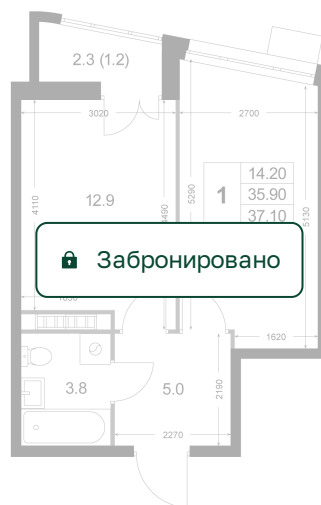

Номер: K153

1 комнатная 35.7 м²

Отсканируйте QR-код и
смотрите на сайте
legendakorenevo.ru

Цена по запросу

С лоджией

Корпус	Корпус 2	Этаж	7
Секция	2		

10.07.2026 16:40 (Мск)

Не является публичной офертой, цена может быть скорректирована.
Информация взята с сайта «legendakorenevo.ru».

На этаже 7

1 комнатная 35.7 м²

10.07.2026 16:40 (Мск)

Не является публичной офертой, цена может быть скорректирована.
Информация взята с сайта «legendakorenevo.ru».

На генплане Корпус 2

1 комнатная 35.7 м²