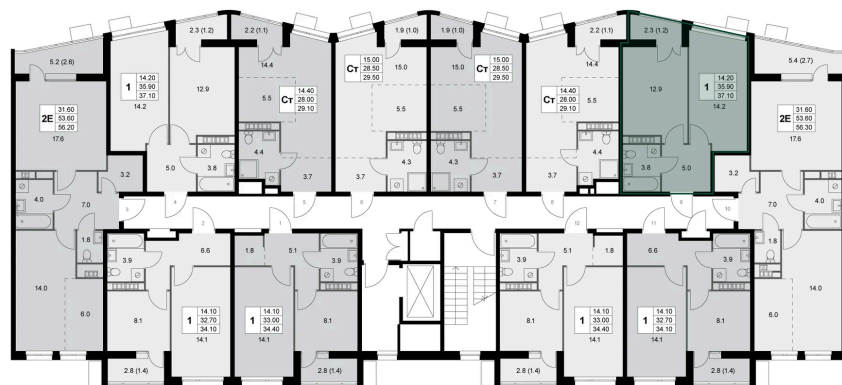

Номер: K153

1 комнатная 37.1 м²

Отсканируйте QR-код и
смотрите на сайте
legendakorenevo.ru

Цена по запросу

С лоджией

Корпус	Корпус 2	Этаж	7
Секция	2		

11.04.2026 10:33 (Мск)

Не является публичной офертой, цена может быть скорректирована. Информация взята с сайта «legendakorenevo.ru»

На этаже 7

1 комнатная 37.1 м²

11.04.2026 10:33 (Мск)

Не является публичной офертой, цена может быть скорректирована. Информация взята с сайта «legendakorenevo.ru»

На генплане Корпус 2

1 комнатная 37.1 м²

11.04.2026 10:33 (Мск)