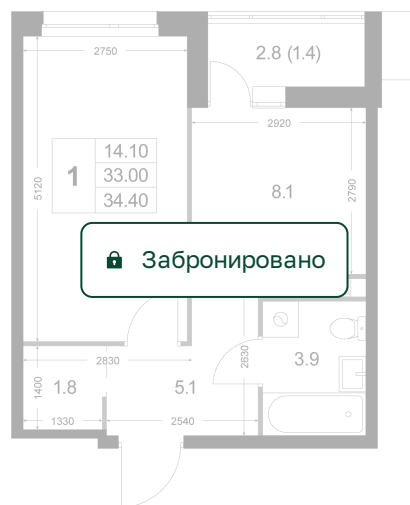

Номер: K107

1 комнатная 32.9 м²

Отсканируйте QR-код и
смотрите на сайте
legendakorenevo.ru

Цена по запросу

С лоджией

Гардеробная

Корпус	Корпус 5	Этаж	2
Секция	2		

10.07.2026 10:27 (Мск)

Не является публичной офертой, цена может быть скорректирована.
Информация взята с сайта «legendakorenevo.ru».

На этаже 2

1 комнатная 32.9 м²

10.07.2026 10:27 (Мск)

Не является публичной офертой, цена может быть скорректирована.
Информация взята с сайта «legendakorenevo.ru».

На генплане Корпус 5

1 комнатная 32.9 м²

10.07.2026 10:27 (Мск)

Не является публичной офертой, цена может быть скорректирована.
Информация взята с сайта «legendakorenevo.ru».