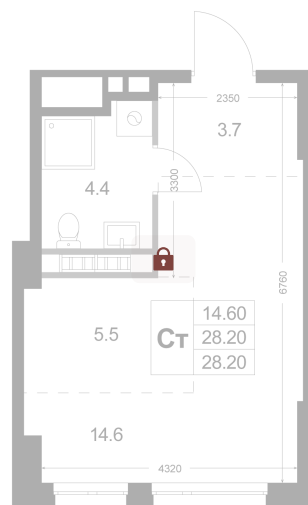

Номер: K92

Студия 28 м²

Отсканируйте QR-код и
смотрите на сайте
legendakorenevo.ru

Цена по запросу

Кухня-гостиная

Корпус	Корпус 5	Этаж	1
Секция	2		

31.05.2026 01:15 (Мск)

Не является публичной офертой, цена может быть скорректирована.
Информация взята с сайта «legendakorenevo.ru».

На этаже 1

Студия 28 м²

31.05.2026 01:15 (Мск)

Не является публичной офертой, цена может быть скорректирована.
Информация взята с сайта «legendakorenevo.ru».

На генплане Корпус 5

Студия 28 м²

31.05.2026 01:15 (Мск)