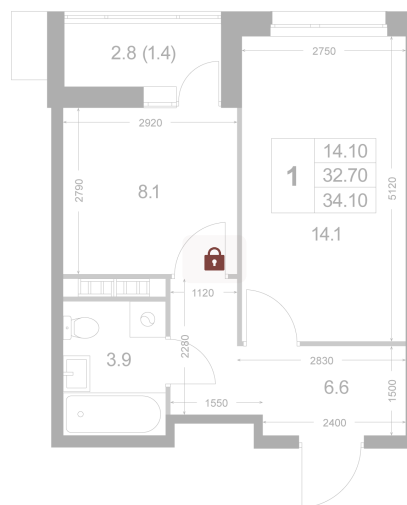

# 1 комнатная 32.6 м<sup>2</sup>

Отсканируйте QR-код и  
смотрите на сайте  
legendakorenevo.ru