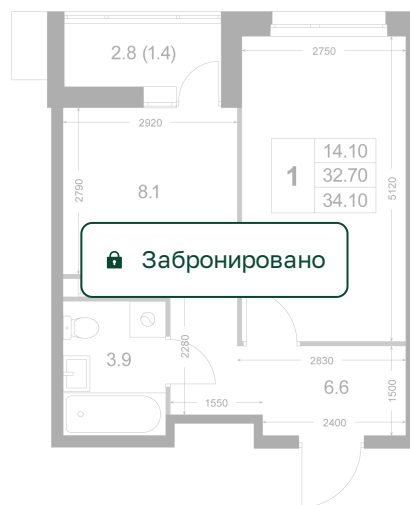

# 1 комнатная 32.6 м<sup>2</sup>

Отсканируйте QR-код и  
смотрите на сайте  
legendakorenevo.ru