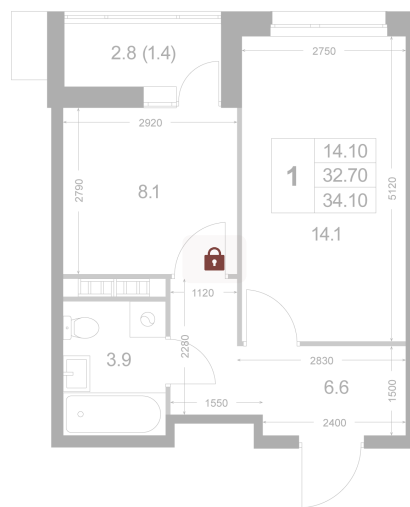

Номер: K142

1 комнатная 34.1 м²

Отсканируйте QR-код и
смотрите на сайте
legendakorenevo.ruк.5
1 2

Цена по запросу

С лоджией

Корпус	Корпус 5	Этаж	5
Секция	2		

11.04.2026 07:27 (Мск)

Не является публичной офертой, цена может быть скорректирована. Информация взята с сайта «legendakorenevo.ru»

На этаже 5

1 комнатная 34.1 м²

11.04.2026 07:27 (Мск)

Не является публичной офертой, цена может быть скорректирована. Информация взята с сайта «legendakorenevo.ru»

На генплане Корпус 5

1 комнатная 34.1 м²

11.04.2026 07:27 (Мск)