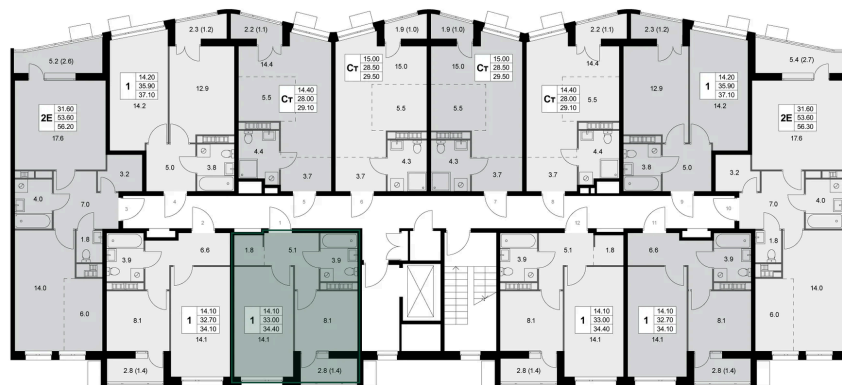

Номер: K169

1 комнатная 33.1 м²

Отсканируйте QR-код и
смотрите на сайте
legendakorenevo.ru

Цена по запросу

С лоджией

Гардеробная

Корпус	Корпус 3	Этаж	2
Секция	3		

10.07.2026 10:32 (Мск)

Не является публичной офертой, цена может быть скорректирована.
Информация взята с сайта «legendakorenevo.ru».

На этаже 2

1 комнатная 33.1 м²

10.07.2026 10:32 (Мск)

Не является публичной офертой, цена может быть скорректирована.
Информация взята с сайта «legendakorenevo.ru».

На генплане Корпус 3

1 комнатная 33.1 м²

10.07.2026 10:32 (Мск)

Не является публичной офертой, цена может быть скорректирована.
Информация взята с сайта «legendakorenevo.ru».