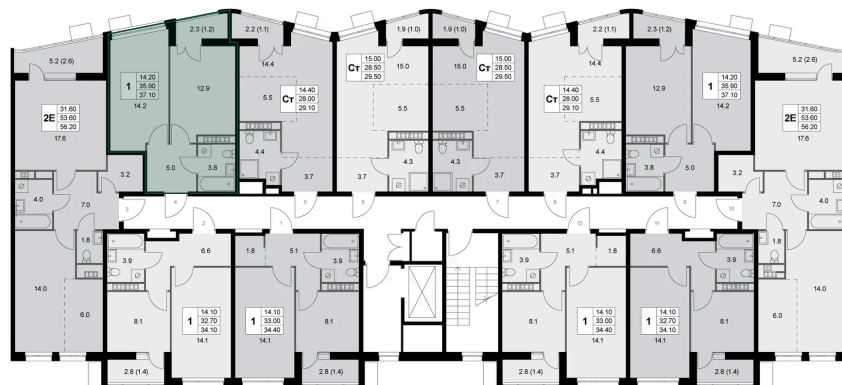

Номер: K136

1 комнатная 37.1 м²

Отсканируйте QR-код и
смотрите на сайте
legendakorenevo.ru

Цена по запросу

С лоджией

Корпус	Корпус 3	Этаж	6
Секция	2		

11.04.2026 08:55 (Мск)

Не является публичной офертой, цена может быть скорректирована. Информация взята с сайта «legendakorenevo.ru»

На этаже 6

1 комнатная 37.1 м²

11.04.2026 08:55 (Мск)

Не является публичной офертой, цена может быть скорректирована. Информация взята с сайта «legendakorenevo.ru»

На генплане Корпус 3

1 комнатная 37.1 м²

11.04.2026 08:55 (Мск)