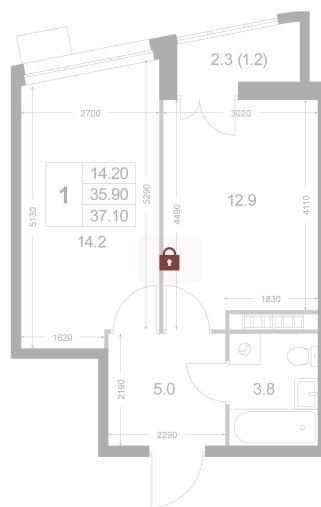

Номер: K136

1 комнатная 37.1 м²

Отсканируйте QR-код и
смотрите на сайте
legendakorenevo.ru

Цена по запросу

С лоджией

Корпус	Корпус 3	Этаж	6
Секция	2		

11.04.2026 08:55 (Мск)

Не является публичной офертой, цена может быть скорректирована. Информация взята с сайта «legendakorenevo.ru»

На этаже 6

1 комнатная 37.1 м²

11.04.2026 08:55 (Мск)

Не является публичной офертой, цена может быть скорректирована. Информация взята с сайта «legendakorenevo.ru»

На генплане Корпус 3

1 комнатная 37.1 м²

11.04.2026 08:55 (Мск)