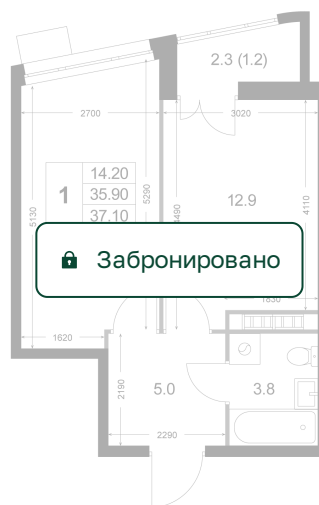

Номер: K136

1 комнатная 35.9 м²

Отсканируйте QR-код и
смотрите на сайте
legendakorenevo.ru

Цена по запросу

С лоджией

Корпус	Корпус 3	Этаж	6
Секция	2		

10.07.2026 13:02 (Мск)

Не является публичной офертой, цена может быть скорректирована.
Информация взята с сайта «legendakorenevo.ru».

На генплане Корпус 3

1 комнатная 35.9 м²

10.07.2026 13:02 (Мск)

Не является публичной офертой, цена может быть скорректирована.
Информация взята с сайта «legendakorenevo.ru».