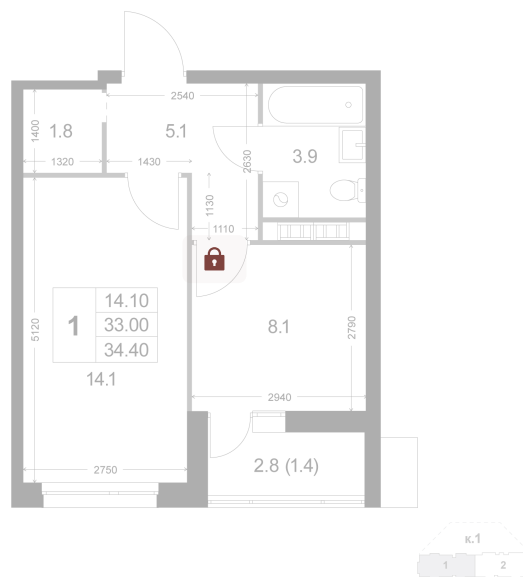

Номер: K1

1 комнатная 32.9 м²

Отсканируйте QR-код и
смотрите на сайте
legendakorenevo.ru

Цена по запросу

С лоджией

Корпус	Корпус 1	Этаж	2
Секция	1		

30.05.2026 12:17 (Мск)

Не является публичной офертой, цена может быть скорректирована.
Информация взята с сайта «legendakorenevo.ru».

На этаже 2

1 комнатная 32.9 м²

30.05.2026 12:17 (Мск)

Не является публичной офертой, цена может быть скорректирована.
Информация взята с сайта «legendakorenevo.ru».

На генплане Корпус 1

1 комнатная 32.9 м²