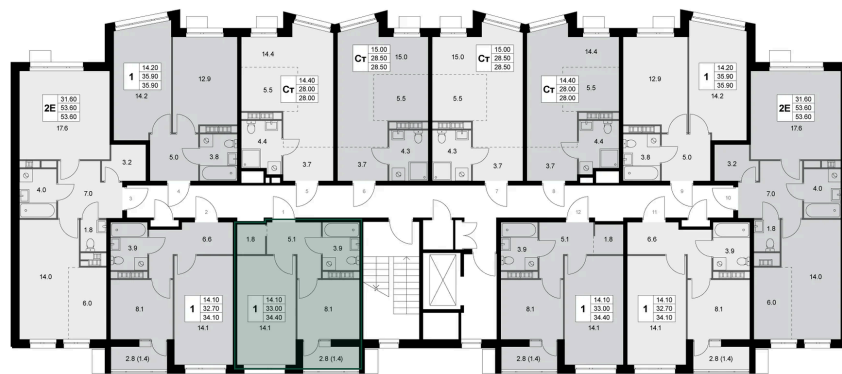

Номер: K1

1 комнатная 32.9 м²

Отсканируйте QR-код и
смотрите на сайте
legendakorenevo.ru

Цена по запросу

С лоджией

Корпус	Корпус 1	Этаж	2
Секция	1		

30.05.2026 12:17 (Мск)

Не является публичной офертой, цена может быть скорректирована.
Информация взята с сайта «legendakorenevo.ru».

На этаже 2

1 комнатная 32.9 м²

30.05.2026 12:17 (Мск)

Не является публичной офертой, цена может быть скорректирована.
Информация взята с сайта «legendakorenevo.ru».

На генплане Корпус 1

1 комнатная 32.9 м²