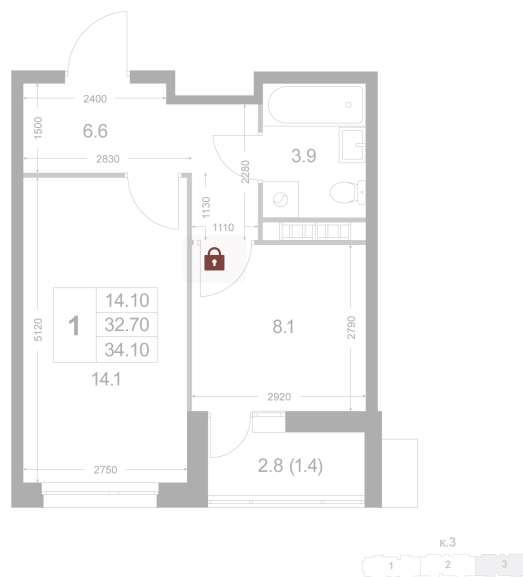

Номер: K227

1 комнатная 34.1 м²

Отсканируйте QR-код и
смотрите на сайте
legendakorenevo.ru

Цена по запросу

С лоджией

Корпус	Корпус 3	Этаж	6
Секция	3		

11.04.2026 07:25 (Мск)

Не является публичной офертой, цена может быть скорректирована. Информация взята с сайта «legendakorenevo.ru»

На этаже 6

1 комнатная 34.1 м²

11.04.2026 07:25 (Мск)

Не является публичной офертой, цена может быть скорректирована. Информация взята с сайта «legendakorenevo.ru»

На генплане Корпус 3

1 комнатная 34.1 м²

11.04.2026 07:25 (Мск)