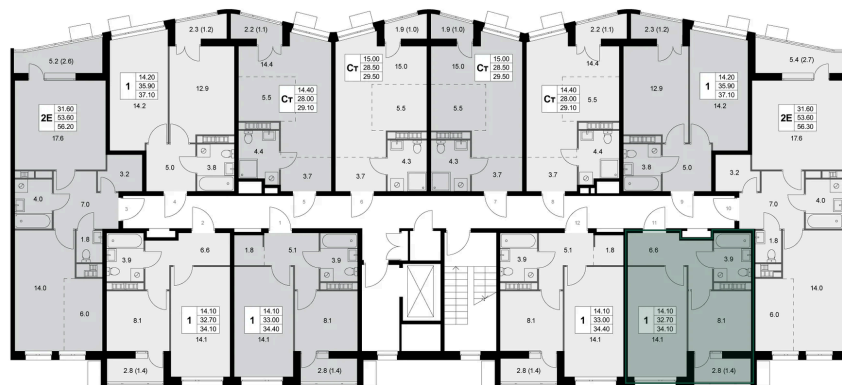

Номер: K227

1 комнатная 32.7 м²

Отсканируйте QR-код и
смотрите на сайте
legendakorenevo.ru

Цена по запросу

С лоджией

Корпус	Корпус 3	Этаж	6
Секция	3		

10.07.2026 16:44 (Мск)

Не является публичной офертой, цена может быть скорректирована.
Информация взята с сайта «legendakorenevo.ru».

На этаже 6

1 комнатная 32.7 м²

10.07.2026 16:44 (Мск)

Не является публичной офертой, цена может быть скорректирована.
Информация взята с сайта «legendakorenevo.ru».

На генплане Корпус 3

1 комнатная 32.7 м²