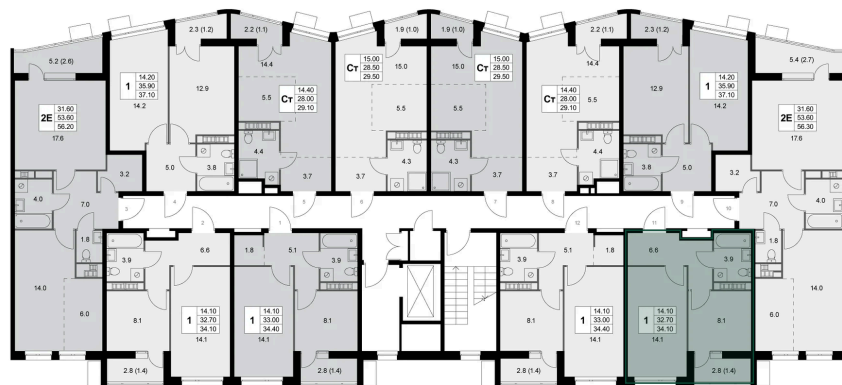

Номер: K227

1 комнатная 34.1 м²

Отсканируйте QR-код и
смотрите на сайте
legendakorenevo.ru

Цена по запросу

С лоджией

Корпус	Корпус 3	Этаж	6
Секция	3		

11.04.2026 07:25 (Мск)

Не является публичной офертой, цена может быть скорректирована. Информация взята с сайта «legendakorenevo.ru»

На этаже 6

1 комнатная 34.1 м²

11.04.2026 07:25 (Мск)

Не является публичной офертой, цена может быть скорректирована. Информация взята с сайта «legendakorenevo.ru»

На генплане Корпус 3

1 комнатная 34.1 м²

11.04.2026 07:25 (Мск)