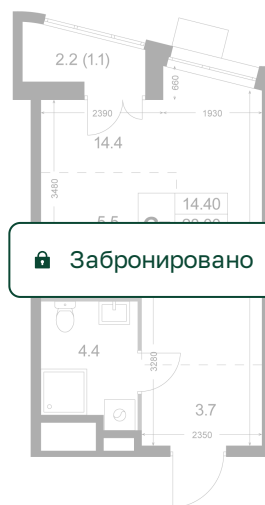

# Студия 28.1 м<sup>2</sup>

Отсканируйте QR-код и  
смотрите на сайте  
legendakorenevo.ru

## Цена по запросу

С лоджией

Кухня-гостиная

Европланировка

Корпус	Корпус 3	Этаж	5
Секция	2		

10.07.2026 12:58 (Мск)

Не является публичной офертой, цена может быть скорректирована.  
Информация взята с сайта «legendakorenevo.ru».