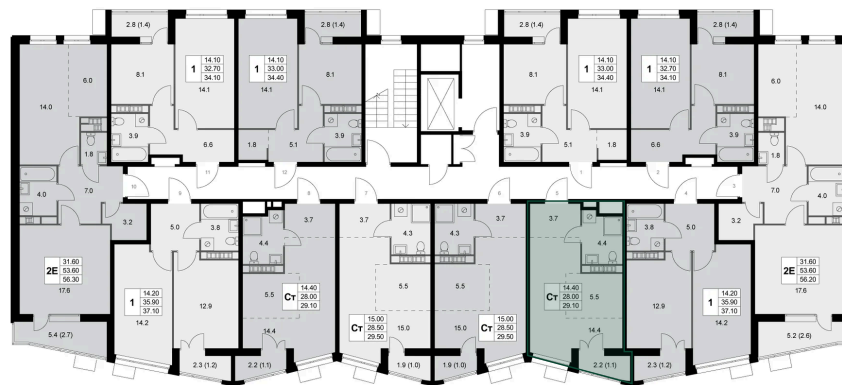

Номер: К5

Студия 29.1 м²

Отсканируйте QR-код и
смотрите на сайте
legendakorenevo.ru

Цена по запросу

С лоджией

Кухня-гостиная

Корпус	Корпус 2	Этаж	2
Секция	1		

17.04.2026 12:20 (Мск)

Не является публичной офертой, цена может быть скорректирована. Информация взята с сайта «legendakorenevo.ru»

На этаже 2

Студия 29.1 м²

17.04.2026 12:20 (Мск)

Не является публичной офертой, цена может быть скорректирована. Информация взята с сайта «legendakorenevo.ru»

На генплане Корпус 2

Студия 29.1 м²

17.04.2026 12:20 (Мск)

Не является публичной офертой, цена может быть скорректирована. Информация взята с сайта «legendakorenevo.ru»