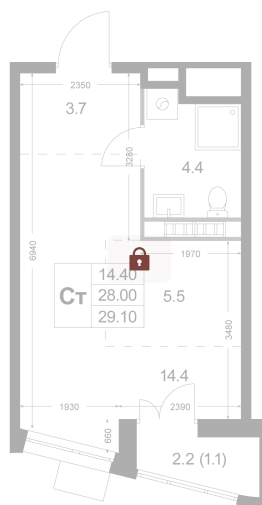

Номер: К5

Студия 29.1 м²

Отсканируйте QR-код и
смотрите на сайте
legendakorenevo.ru

Цена по запросу

С лоджией

Кухня-гостиная

Корпус	Корпус 2	Этаж	2
Секция	1		

17.04.2026 12:20 (Мск)

Не является публичной офертой, цена может быть скорректирована. Информация взята с сайта «legendakorenevo.ru»

На этаже 2

Студия 29.1 м²

17.04.2026 12:20 (Мск)

Не является публичной офертой, цена может быть скорректирована. Информация взята с сайта «legendakorenevo.ru»

На генплане Корпус 2

Студия 29.1 м²

17.04.2026 12:20 (Мск)

Не является публичной офертой, цена может быть скорректирована. Информация взята с сайта «legendakorenevo.ru»