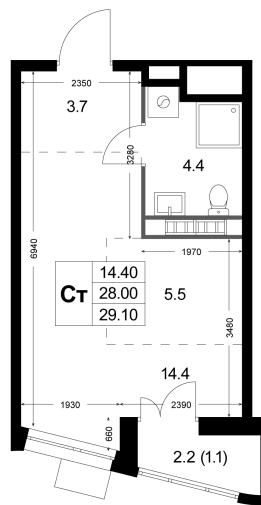

Номер: К5

Студия 29.1 м²

Отсканируйте QR-код
и смотрите на сайте
legendakorenevo.ru

4 933 032 руб.

В ипотеку от 21 159 руб.

Во двор

С лоджией

Кухня-гостиная

На этаже 2

Студия 29.1 м²

Адрес офиса продаж

Московская обл, г Люберцы, дп Красково, ул Лорха, д 11

03.04.2025 02:02 (Мск)

Не является публичной офертой, цена может быть скорректирована. Информация взята с сайта «legendakorenevo.ru»