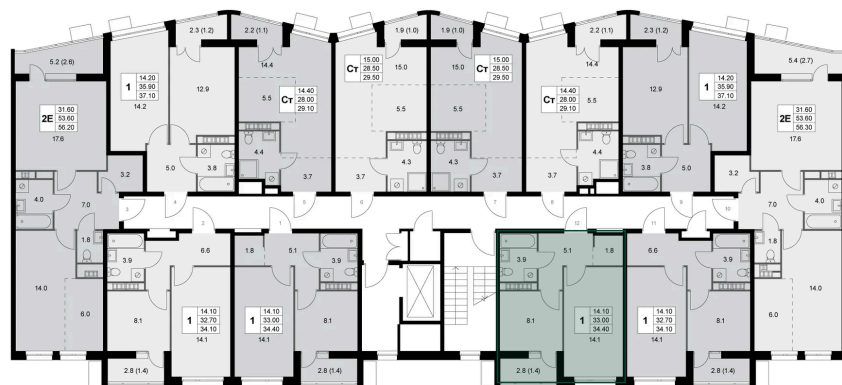

# 1 комнатная 34.4 м<sup>2</sup>

Отсканируйте QR-код и  
смотрите на сайте  
legendakorenevo.ru

## Цена по запросу

С лоджией

Корпус	Корпус 2	Этаж	7
Секция	2		

20.04.2026 05:05 (Мск)

Не является публичной офертой, цена может быть скорректирована. Информация взята с сайта «legendakorenevo.ru»

# На этаже 7

1 комнатная 34.4 м<sup>2</sup>

20.04.2026 05:05 (Мск)

Не является публичной офертой, цена может быть скорректирована. Информация взята с сайта «legendakorenevo.ru»

# На генплане Корпус 2

1 комнатная 34.4 м<sup>2</sup>

20.04.2026 05:05 (Мск)

Не является публичной офертой, цена может быть скорректирована. Информация взята с сайта «legendakorenevo.ru»