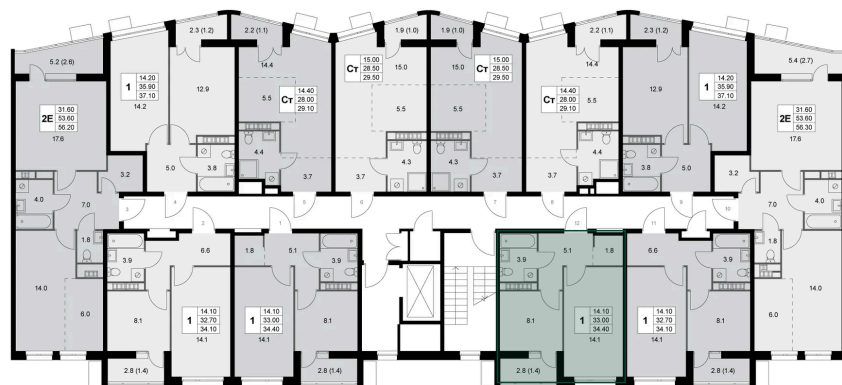

Номер: K156

1 комнатная 34.4 м²

Отсканируйте QR-код и
смотрите на сайте
legendakorenevo.ru

Цена по запросу

С лоджией

Корпус	Корпус 2	Этаж	7
Секция	2		

20.04.2026 06:13 (Мск)

Не является публичной офертой, цена может быть скорректирована. Информация взята с сайта «legendakorenevo.ru»

На этаже 7

1 комнатная 34.4 м²

20.04.2026 06:13 (Мск)

Не является публичной офертой, цена может быть скорректирована. Информация взята с сайта «legendakorenevo.ru»

На генплане Корпус 2

1 комнатная 34.4 м²

20.04.2026 06:13 (Мск)