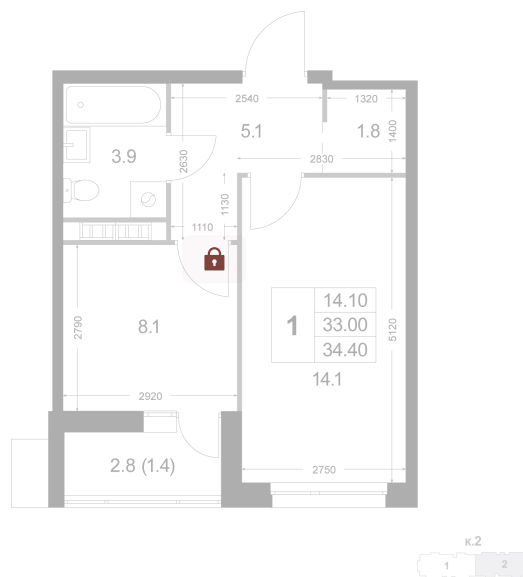

Номер: K156

# 1 комнатная 34.4 м<sup>2</sup>

Отсканируйте QR-код и  
смотрите на сайте  
legendakorenevo.ru