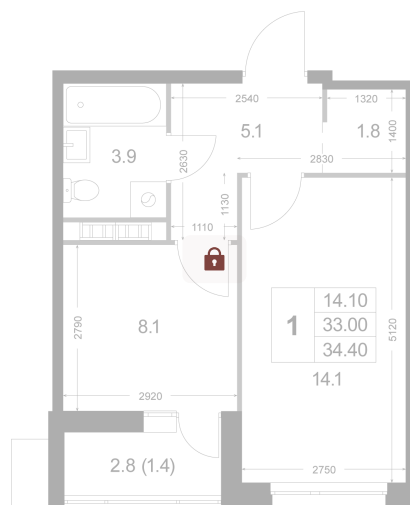

Номер: K156

# 1 комнатная 33 м<sup>2</sup>

Отсканируйте QR-код и  
смотрите на сайте  
legendakorenevo.ru