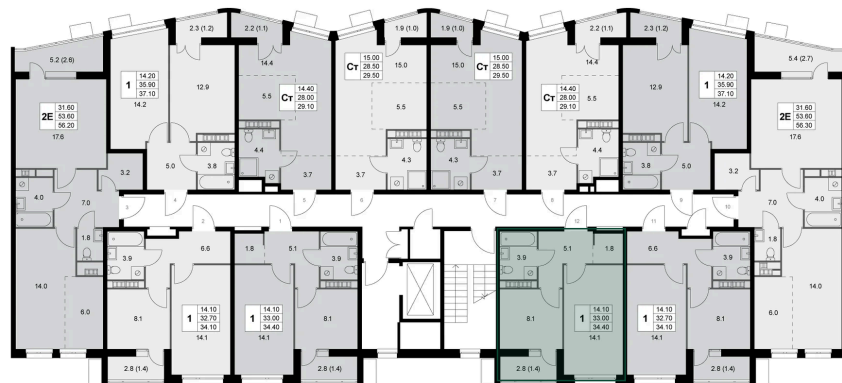

## Цена по запросу

С лоджией

Корпус	Корпус 2	Этаж	7
Секция	2		

04.06.2026 07:54 (Мск)

Не является публичной офертой, цена может быть скорректирована.  
Информация взята с сайта «legendakorenevo.ru».

# На этаже 7

1 комнатная 33 м<sup>2</sup>

04.06.2026 07:54 (Мск)

Не является публичной офертой, цена может быть скорректирована.  
Информация взята с сайта «legendakorenevo.ru».

# На генплане Корпус 2

1 комнатная 33 м<sup>2</sup>

04.06.2026 07:54 (Мск)

Не является публичной офертой, цена может быть скорректирована.  
Информация взята с сайта «legendakorenevo.ru».