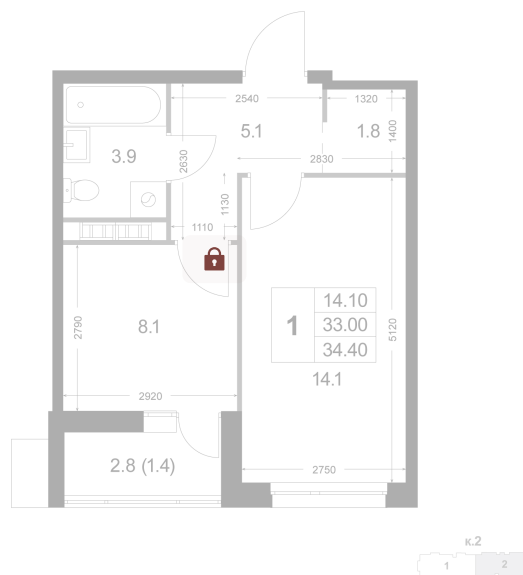

Номер: K156

1 комнатная 34.4 м²

Отсканируйте QR-код и
смотрите на сайте
legendakorenevo.ru

Цена по запросу

С лоджией

Корпус	Корпус 2	Этаж	7
Секция	2		

20.04.2026 06:13 (Мск)

Не является публичной офертой, цена может быть скорректирована. Информация взята с сайта «legendakorenevo.ru»

На этаже 7

1 комнатная 34.4 м²

20.04.2026 06:13 (Мск)

Не является публичной офертой, цена может быть скорректирована. Информация взята с сайта «legendakorenevo.ru»

На генплане Корпус 2

1 комнатная 34.4 м²

20.04.2026 06:13 (Мск)