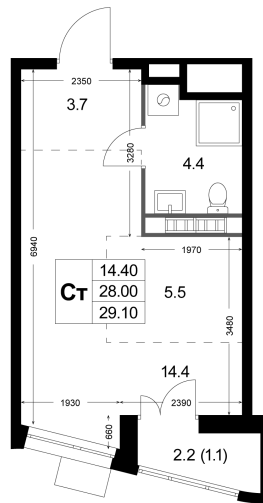

Номер: K14

# Студия 29.1 м<sup>2</sup>

Отсканируйте QR-код  
и смотрите на сайте  
legendakorenevo.ru

4 936 815 руб.

В ипотеку от 21 176 руб.

Во двор

С лоджией

Кухня-гостиная

Корпус