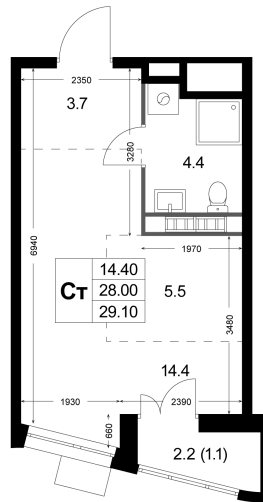

Номер: K14

# Студия 29.1 м<sup>2</sup>

Отсканируйте QR-код  
и смотрите на сайте  
legendakorenevo.ru

~~7 366 665 руб.~~

5 402 415 руб.

В ипотеку от 23 873 руб.

100% Оплата

Во двор

С лоджией

# На генплане Корпус 5

Студия 29.1 м<sup>2</sup>

23.11.2024, 14:10

Не является публичной офертой, цена может быть скорректирована. Информация взята с сайта «legendakorenevo.ru»