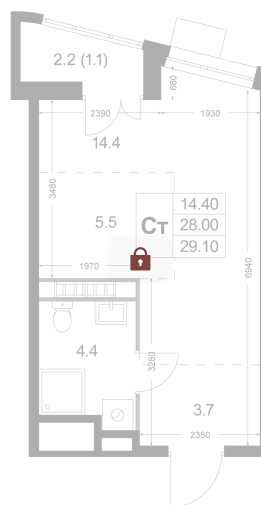

Номер: K221

## Цена по запросу

С лоджией

Кухня-гостиная

Корпус	Корпус 3	Этаж	6
Секция	3		

04.06.2026 07:48 (Мск)

Не является публичной офертой, цена может быть скорректирована.  
Информация взята с сайта «legendakorenevo.ru».