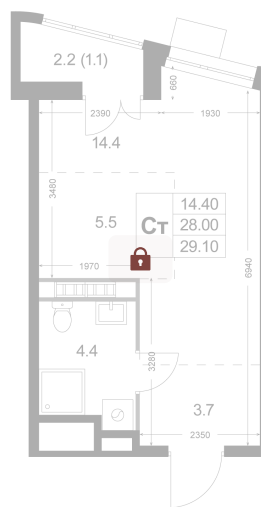

Номер: K221

Студия 29.1 м²

Отсканируйте QR-код и
смотрите на сайте
legendakorenevo.ru

Цена по запросу

С лоджией

Кухня-гостиная

Корпус	Корпус 3	Этаж	6
Секция	3		

20.04.2026 05:02 (Мск)

Не является публичной офертой, цена может быть скорректирована. Информация взята с сайта «legendakorenevo.ru»

На генплане Корпус 3

Студия 29.1 м²

20.04.2026 05:02 (Мск)

Не является публичной офертой, цена может быть скорректирована. Информация взята с сайта «legendakorenevo.ru»