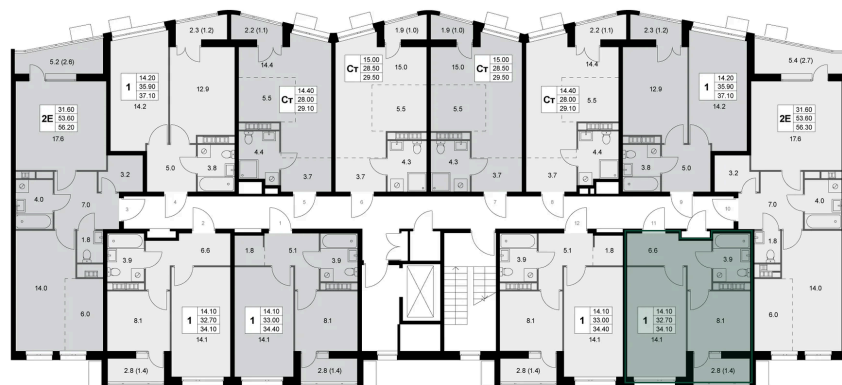

Номер: K167

1 комнатная 34.1 м²

Отсканируйте QR-код
и смотрите на сайте
legendakorenevo.ru

6 221 545 руб.

В ипотеку от 26 686 руб.

Во двор

С лоджией

Корпус

Не является публичной офертой, цена может быть скорректирована. Информация взята с сайта «legendakorenevo.ru»

На этаже 8

1 комнатная 34.1 м²

Адрес офиса продаж

Московская обл, г Люберцы, дп Красково, ул
Лорха, д 11

03.04.2025 02:06 (Мск)

Не является публичной офертой, цена может быть
скорректирована. Информация взята с сайта
«legendakorenevo.ru»

На генплане Корпус 2

1 комнатная 34.1 м²

Адрес офиса продаж

Московская обл, г Люберцы, дп Красково, ул
Лорха, д 11