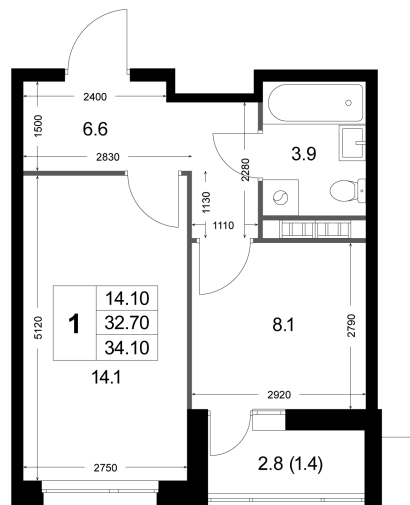

Номер: K167

1 комнатная 34.1 м²

Отсканируйте QR-код
и смотрите на сайте
legendakorenevo.ru

6 221 545 руб.

В ипотеку от 26 686 руб.

Во двор

С лоджией

Корпус

Не является публичной офертой, цена может быть скорректирована. Информация взята с сайта «legendakorenevo.ru»

На этаже 8

1 комнатная 34.1 м²

Адрес офиса продаж

Московская обл, г Люберцы, дп Красково, ул
Лорха, д 11

03.04.2025 02:06 (Мск)

Не является публичной офертой, цена может быть
скорректирована. Информация взята с сайта
«legendakorenevo.ru»

На генплане Корпус 2

1 комнатная 34.1 м²

Адрес офиса продаж

Московская обл, г Люберцы, дп Красково, ул
Лорха, д 11