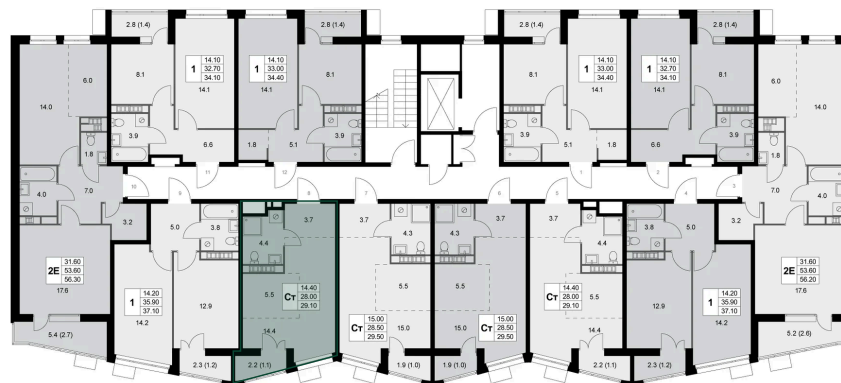

Номер: К8

Студия 29.1 м²

Отсканируйте QR-код
и смотрите на сайте
legendakorenevo.ru

7 319 232 руб.

В ипотеку от 31 394 руб.

Чистовая отделка

Во двор

С лоджией

Кухня-гостиная

Корпус	Корпус 3	Этаж	2
Секция	1		

Адрес офиса продаж

Московская обл, г Люберцы, дп Красково, ул
Лорха, д 11

03.04.2025 18:15 (Мск)

Не является публичной офертой, цена может быть
скорректирована. Информация взята с сайта
«legendakorenevo.ru»

На этаже 2

Студия 29.1 м²

Адрес офиса продаж

Московская обл, г Люберцы, дп Красково, ул Лорха, д 11

03.04.2025 18:15 (Мск)

Не является публичной офертой, цена может быть скорректирована. Информация взята с сайта «legendakorenevo.ru»

На генплане Корпус 3

Студия 29.1 м²

Адрес офиса продаж

Московская обл, г Люберцы, дп Красково, ул
Лорха, д 11

03.04.2025 18:15 (Мск)

Не является публичной офертой, цена может быть
скорректирована. Информация взята с сайта
«legendakorenevo.ru»