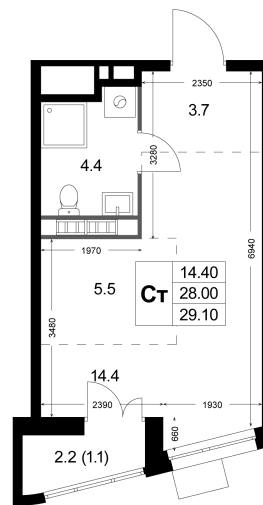

Номер: К8

Студия 29.1 м²

Отсканируйте QR-код
и смотрите на сайте
legendakorenevo.ru

7 319 232 руб.

В ипотеку от 31 394 руб.

Чистовая отделка

Во двор

С лоджией

На этаже 2

Студия 29.1 м²

Адрес офиса продаж

Московская обл, г Люберцы, дп Красково, ул Лорха, д 11

03.04.2025 18:15 (Мск)

Не является публичной офертой, цена может быть скорректирована. Информация взята с сайта «legendakorenevo.ru»