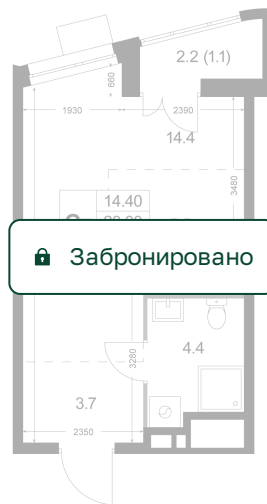

Номер: K212

Студия 28 м²

Отсканируйте QR-код и
смотрите на сайте
legendakorenevo.ru

Цена по запросу

С лоджией

Кухня-гостиная

Европланировка

Корпус	Корпус 3	Этаж	5
Секция	3		

10.07.2026 16:41 (Мск)

Не является публичной офертой, цена может быть скорректирована.
Информация взята с сайта «legendakorenevo.ru».

На генплане Корпус 3

Студия 28 м²

10.07.2026 16:41 (Мск)

Не является публичной офертой, цена может быть скорректирована.
Информация взята с сайта «legendakorenevo.ru».