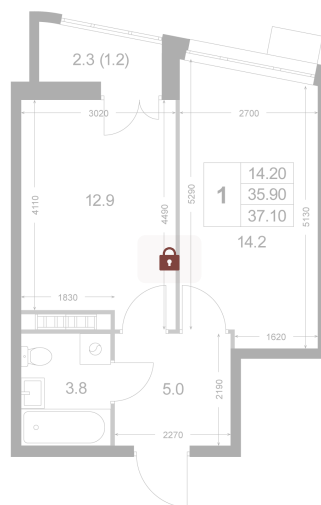

Номер: K105

1 комнатная 35.8 м²

Отсканируйте QR-код и
смотрите на сайте
legendakorenevo.ru

Цена по запросу

С лоджией

Корпус	Корпус 4	Этаж	3
Секция	2		

10.06.2026 11:56 (Мск)

Не является публичной офертой, цена может быть скорректирована.
Информация взята с сайта «legendakorenevo.ru».

На этаже 3

1 комнатная 35.8 м²

10.06.2026 11:56 (Мск)

Не является публичной офертой, цена может быть скорректирована.
Информация взята с сайта «legendakorenevo.ru».

На генплане Корпус 4

1 комнатная 35.8 м²