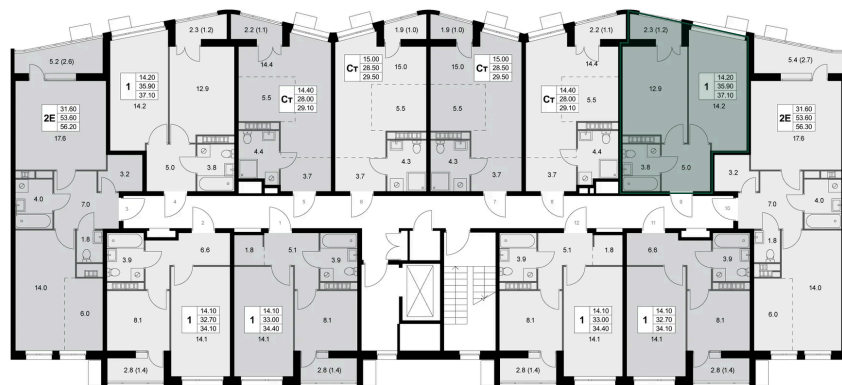

Номер: K105

1 комнатная 35.8 м²

Отсканируйте QR-код и
смотрите на сайте
legendakorenevo.ru

Цена по запросу

С лоджией

Корпус	Корпус 4	Этаж	3
Секция	2		

10.06.2026 11:56 (Мск)

Не является публичной офертой, цена может быть скорректирована.
Информация взята с сайта «legendakorenevo.ru».

На этаже 3

1 комнатная 35.8 м²

10.06.2026 11:56 (Мск)

Не является публичной офертой, цена может быть скорректирована.
Информация взята с сайта «legendakorenevo.ru».

На генплане Корпус 4

1 комнатная 35.8 м²