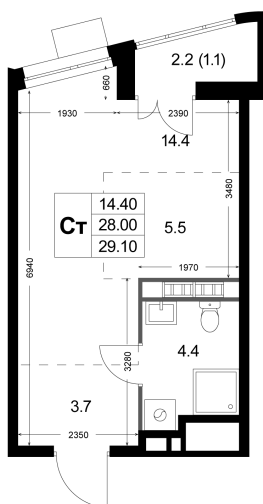

Номер: K140

Студия 29.1 м²

Отсканируйте QR-код
и смотрите на сайте
legendakorenevo.ru

7 338 729 руб.

В ипотеку от 31 478 руб.

Чистовая отделка

Во двор

С лоджией

Кухня-гостиная

Корпус

Корпус 4

Этаж

6

Секция

2

Адрес офиса продаж

Московская обл, г Люберцы, дп Красково, ул
Лорха, д 11

03.04.2025 18:25 (Мск)

Не является публичной офертой, цена может быть
скорректирована. Информация взята с сайта
«legendakorenevo.ru»