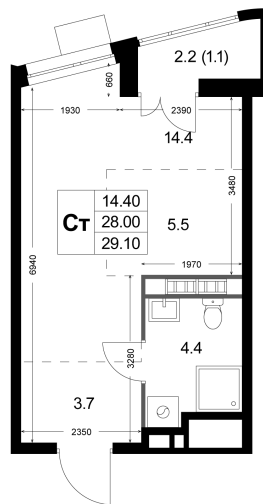

Номер: K140

Студия 28 м²

Отсканируйте QR-код и
смотрите на сайте
legendakorenevo.ru

8 453 000 руб.

В ипотеку от 40 450 руб.

С лоджией

Кухня-гостиная

Корпус	Корпус 4	Этаж	6
Секция	2		

20.05.2026 22:05 (Мск)

Не является публичной офертой, цена может быть скорректирована.
Информация взята с сайта «legendakorenevo.ru».

На генплане Корпус 4

Студия 28 м²

20.05.2026 22:05 (Мск)

Не является публичной офертой, цена может быть скорректирована.
Информация взята с сайта «legendakorenevo.ru».