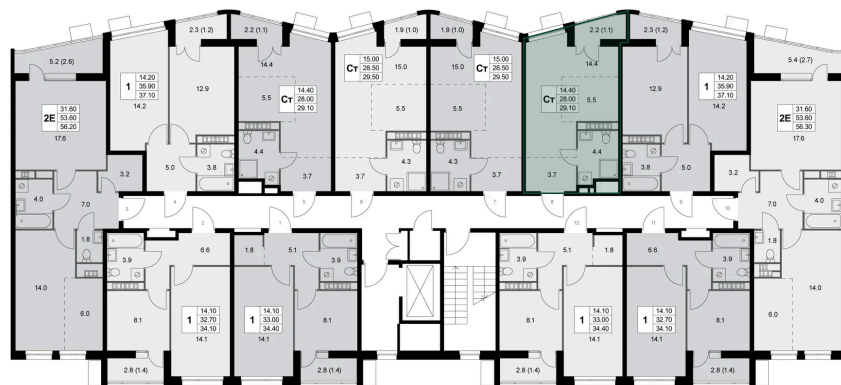

Номер: K140

Студия 29.1 м²

Отсканируйте QR-код
и смотрите на сайте
legendakorenevo.ru

7 338 729 руб.

В ипотеку от 31 478 руб.

Чистовая отделка

Во двор

С лоджией

Кухня-гостиная

Корпус

Корпус 4

Этаж

6

Секция

2

Адрес офиса продаж

Московская обл, г Люберцы, дп Красково, ул
Лорха, д 11

03.04.2025 18:25 (Мск)

Не является публичной офертой, цена может быть
скорректирована. Информация взята с сайта
«legendakorenevo.ru»

На этаже 6

Студия 29.1 м²