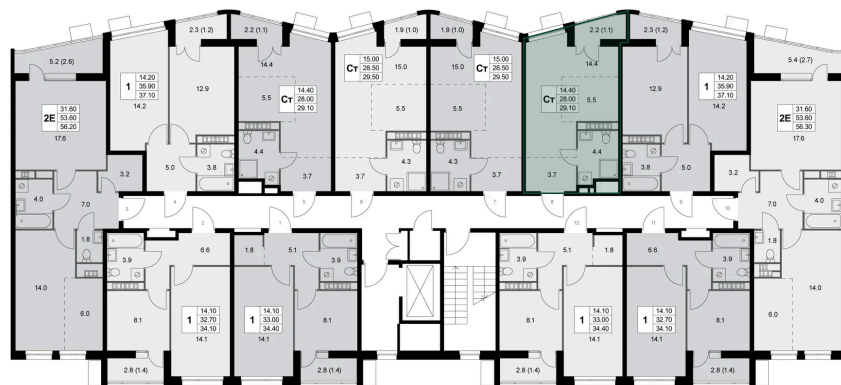

На этаже 6

Студия 29.1 м²

Адрес офиса продаж

Московская обл, г Люберцы, дп Красково, ул Лорха, д 11

03.04.2025 18:25 (Мск)

Не является публичной офертой, цена может быть скорректирована. Информация взята с сайта «legendakorenevo.ru»