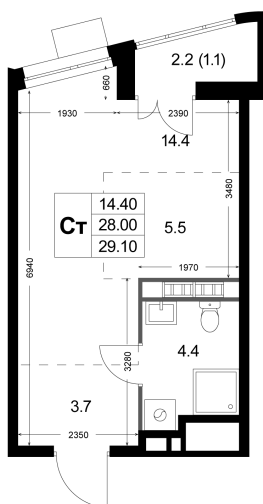

Номер: K140

Студия 29.1 м²

Отсканируйте QR-код
и смотрите на сайте
legendakorenevo.ru

7 338 729 руб.

В ипотеку от 31 478 руб.

Чистовая отделка

Во двор

С лоджией

Кухня-гостиная

Корпус

Корпус 4

Этаж

6

Секция

2

Адрес офиса продаж

Московская обл, г Люберцы, дп Красково, ул
Лорха, д 11

03.04.2025 18:25 (Мск)

Не является публичной офертой, цена может быть
скорректирована. Информация взята с сайта
«legendakorenevo.ru»

На этаже 6

Студия 29.1 м²