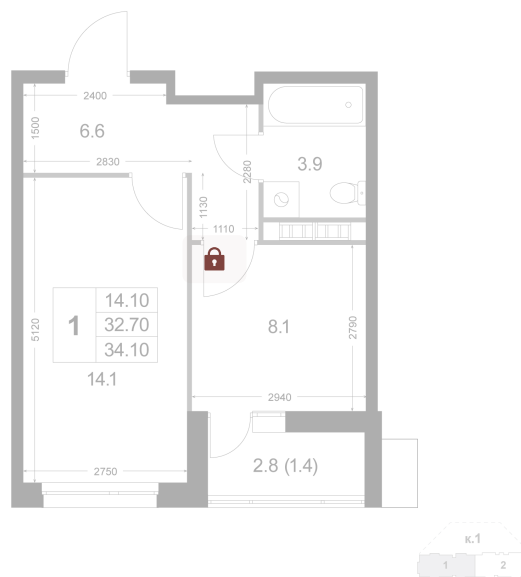

Номер: K83

1 комнатная 34.1 м²

Отсканируйте QR-код и
смотрите на сайте
legendakorenevo.ru

Цена по запросу

С лоджией

Корпус	Корпус 1	Этаж	8
Секция	1		

20.04.2026 05:03 (Мск)

Не является публичной офертой, цена может быть скорректирована. Информация взята с сайта «legendakorenevo.ru»

На генплане Корпус 1

1 комнатная 34.1 м²

20.04.2026 05:03 (Мск)

Не является публичной офертой, цена может быть скорректирована. Информация взята с сайта «legendakorenevo.ru»