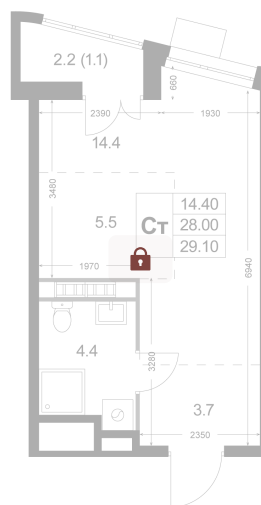

Номер: K125

Студия 28 м²

Отсканируйте QR-код и
смотрите на сайте
legendakorenevo.ru

Цена по запросу

С лоджией

Кухня-гостиная

Европланировка

| | | | |
|--------|----------|------|---|
| Корпус | Корпус 2 | Этаж | 5 |
| Секция | 2 | | |

25.06.2026 07:02 (Мск)

Не является публичной офертой, цена может быть скорректирована.
Информация взята с сайта «legendakorenevo.ru».

На этаже 5

Студия 28 м²

25.06.2026 07:02 (Мск)

Не является публичной офертой, цена может быть скорректирована.
Информация взята с сайта «legendakorenevo.ru».

На генплане Корпус 2

Студия 28 м²

25.06.2026 07:02 (Мск)

Не является публичной офертой, цена может быть скорректирована.
Информация взята с сайта «legendakorenevo.ru».