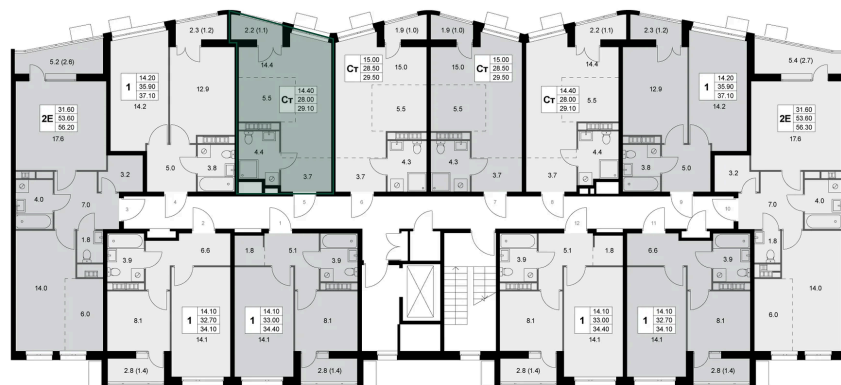

Номер: K125

Студия 29.1 м²

Отсканируйте QR-код
и смотрите на сайте
legendakorenevo.ru

4 948 746 руб.

В ипотеку от 21 227 руб.

Во двор

С лоджией

Кухня-гостиная

Корпус	Корпус 2	Этаж	5
Секция	2		

Адрес офиса продаж

Московская обл, г Люберцы, дп Красково, ул Лорха, д 11

03.04.2025 18:12 (Мск)

Не является публичной офертой, цена может быть скорректирована. Информация взята с сайта «legendakorenevo.ru»

На этаже 5

Студия 29.1 м²

Адрес офиса продаж

Московская обл, г Люберцы, дп Красково, ул Лорха, д 11

03.04.2025 18:12 (Мск)

Не является публичной офертой, цена может быть скорректирована. Информация взята с сайта «legendakorenevo.ru»

На генплане Корпус 2

Студия 29.1 м²

Адрес офиса продаж

Московская обл, г Люберцы, дп Красково, ул
Лорха, д 11

03.04.2025 18:12 (Мск)

Не является публичной офертой, цена может быть
скорректирована. Информация взята с сайта
«legendakorenevo.ru»