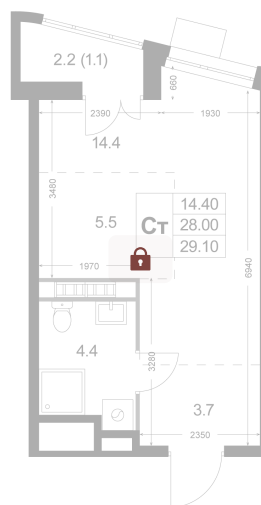

Номер: K125

## Цена по запросу

С лоджией

Кухня-гостиная

Европланировка

Корпус	Корпус 2	Этаж	5
Секция	2		

25.06.2026 05:55 (Мск)

Не является публичной офертой, цена может быть скорректирована.  
Информация взята с сайта «legendakorenevo.ru».