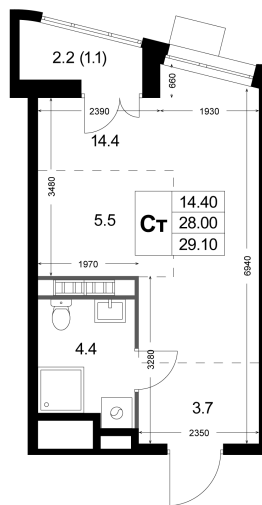

Номер: K125

Студия 29.1 м²

Отсканируйте QR-код
и смотрите на сайте
legendakorenevo.ru

4 948 746 руб.

В ипотеку от 21 227 руб.

Во двор

С лоджией

Кухня-гостиная

На этаже 5

Студия 29.1 м²

Адрес офиса продаж

Московская обл, г Люберцы, дп Красково, ул Лорха, д 11

03.04.2025 18:12 (Мск)

Не является публичной офертой, цена может быть скорректирована. Информация взята с сайта «legendakorenevo.ru»