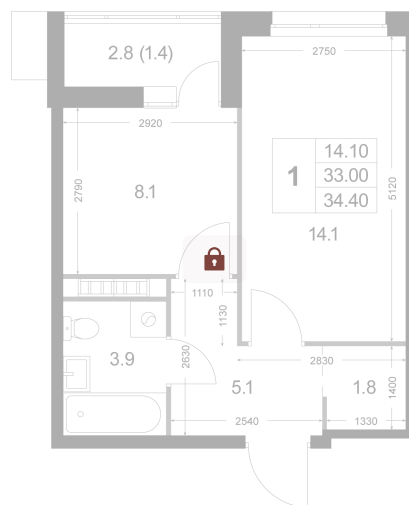

Номер: K1

1 комнатная 33 м²

Отсканируйте QR-код и
смотрите на сайте
legendakorenevo.ru

Цена по запросу

С лоджией

Корпус	Корпус 2	Этаж	2
Секция	1		

26.05.2026 15:09 (Мск)

Не является публичной офертой, цена может быть скорректирована.
Информация взята с сайта «legendakorenevo.ru».

На генплане Корпус 2

1 комнатная 33 м²

26.05.2026 15:09 (Мск)

Не является публичной офертой, цена может быть скорректирована.
Информация взята с сайта «legendakorenevo.ru».