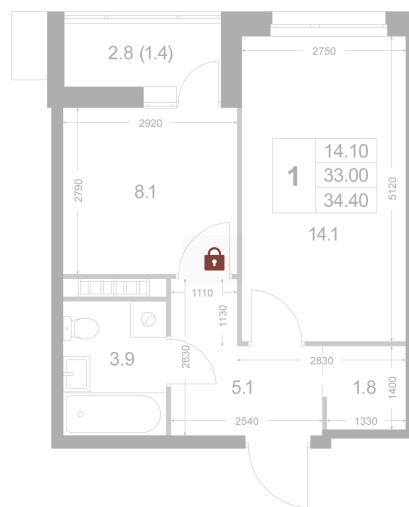

Номер: K1

1 комнатная 34.4 м²

Отсканируйте QR-код и
смотрите на сайте
legendakorenevo.ru

Цена по запросу

С лоджией

Корпус	Корпус 2	Этаж	2
Секция	1		

11.04.2026 07:42 (Мск)

Не является публичной офертой, цена может быть скорректирована. Информация взята с сайта «legendakorenevo.ru»

На этаже 2

1 комнатная 34.4 м²

11.04.2026 07:42 (Мск)

Не является публичной офертой, цена может быть скорректирована. Информация взята с сайта «legendakorenevo.ru»

На генплане Корпус 2

1 комнатная 34.4 м²

11.04.2026 07:42 (Мск)