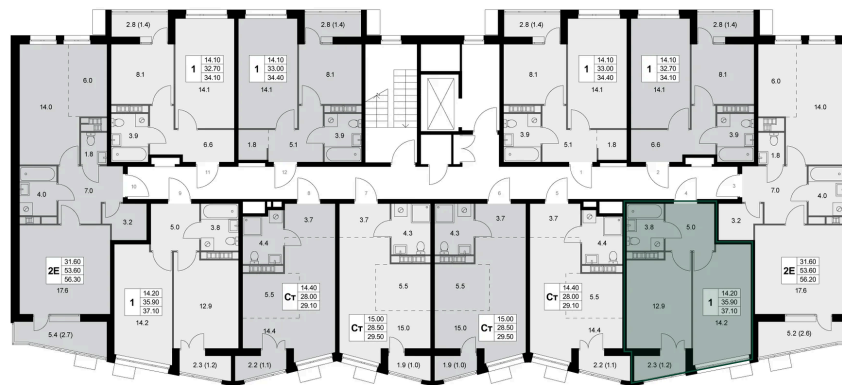

# 1 комнатная 37.1 м<sup>2</sup>

Отсканируйте QR-код и  
смотрите на сайте  
legendakorenevo.ru

## Цена по запросу

С лоджией

Корпус	Корпус 3	Этаж	3
Секция	1		

11.04.2026 08:51 (Мск)

Не является публичной офертой, цена может быть скорректирована. Информация взята с сайта «legendakorenevo.ru»

# На этаже 3

1 комнатная 37.1 м<sup>2</sup>

11.04.2026 08:51 (Мск)

Не является публичной офертой, цена может быть скорректирована. Информация взята с сайта «legendakorenevo.ru»

# На генплане Корпус 3

1 комнатная 37.1 м<sup>2</sup>

11.04.2026 08:51 (Мск)

Не является публичной офертой, цена может быть скорректирована. Информация взята с сайта «legendakorenevo.ru»