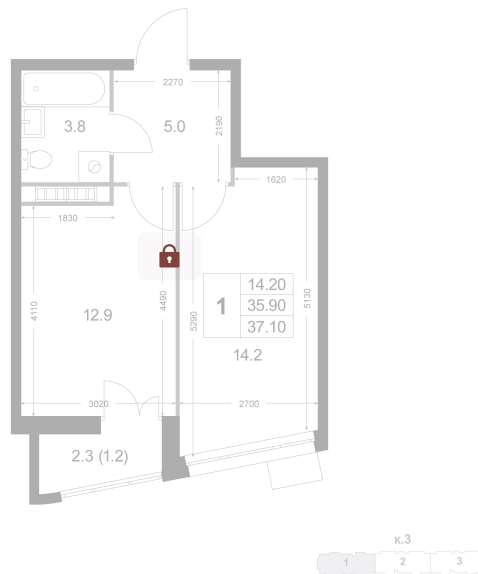

Номер: K16

# 1 комнатная 36 м<sup>2</sup>

Отсканируйте QR-код и  
смотрите на сайте  
legendakorenevo.ru