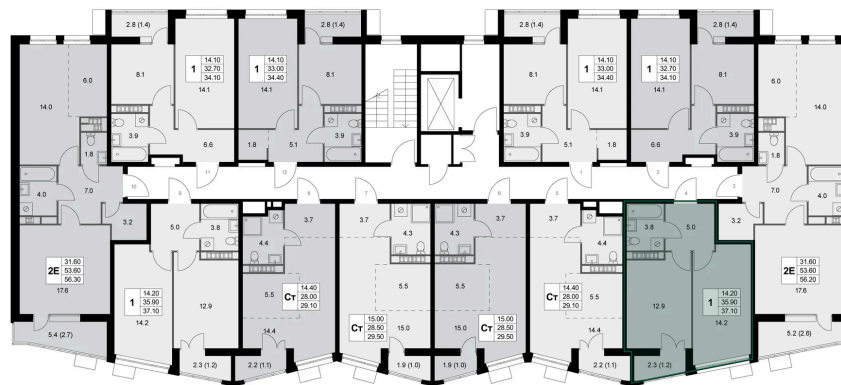

Номер: K16

1 комнатная 37.1 м²

Отсканируйте QR-код и
смотрите на сайте
legendakorenevo.ru

Цена по запросу

С лоджией

Корпус	Корпус 3	Этаж	3
Секция	1		

11.04.2026 07:16 (Мск)

Не является публичной офертой, цена может быть скорректирована. Информация взята с сайта «legendakorenevo.ru»

На этаже 3

1 комнатная 37.1 м²

11.04.2026 07:16 (Мск)

Не является публичной офертой, цена может быть скорректирована. Информация взята с сайта «legendakorenevo.ru»

На генплане Корпус 3

1 комнатная 37.1 м²

11.04.2026 07:16 (Мск)