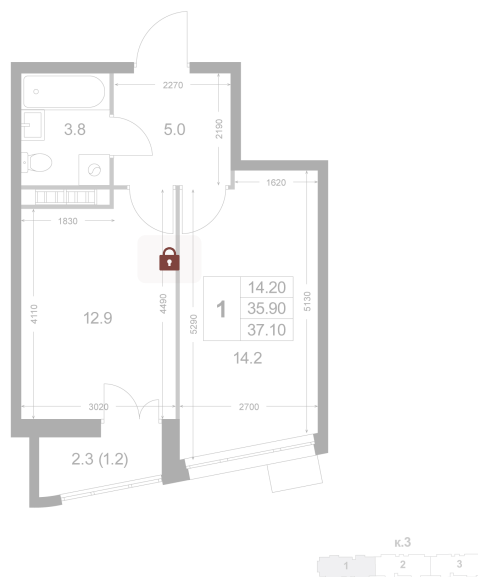

Номер: K16

1 комнатная 37.1 м²

Отсканируйте QR-код и
смотрите на сайте
legendakorenevo.ru

Цена по запросу

С лоджией

Корпус	Корпус 3	Этаж	3
Секция	1		

11.04.2026 07:16 (Мск)

Не является публичной офертой, цена может быть скорректирована. Информация взята с сайта «legendakorenevo.ru»

На этаже 3

1 комнатная 37.1 м²

11.04.2026 07:16 (Мск)

Не является публичной офертой, цена может быть скорректирована. Информация взята с сайта «legendakorenevo.ru»

На генплане Корпус 3

1 комнатная 37.1 м²

11.04.2026 07:16 (Мск)