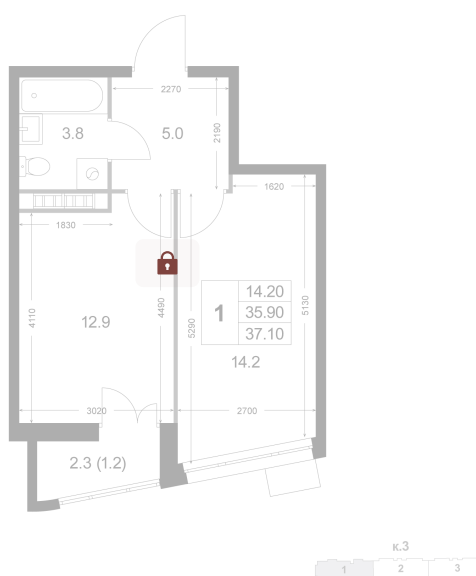

Номер: K16

# 1 комнатная 37.1 м<sup>2</sup>

Отсканируйте QR-код и  
смотрите на сайте  
legendakorenevo.ru