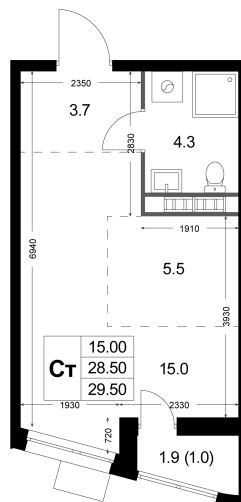

Номер: K60

# Студия 29.5 м<sup>2</sup>

Отсканируйте QR-код  
и смотрите на сайте  
legendakorenevo.ru