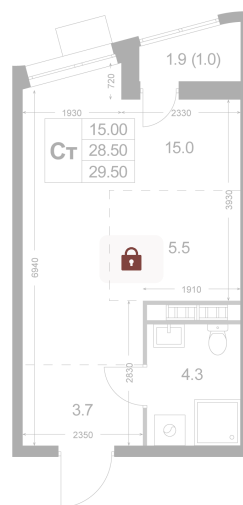

Номер: K246

# Студия 29.5 м<sup>2</sup>

Отсканируйте QR-код и  
смотрите на сайте  
legendakorenevo.ru

## Цена по запросу

С лоджией

Кухня-гостиная

Корпус	Корпус 3	Этаж	8
Секция	3		

15.04.2026 18:48 (Мск)

Не является публичной офертой, цена может быть скорректирована. Информация взята с сайта «legendakorenevo.ru»

# На генплане Корпус 3

Студия 29.5 м<sup>2</sup>

15.04.2026 18:48 (Мск)

Не является публичной офертой, цена может быть скорректирована. Информация взята с сайта «legendakorenevo.ru»