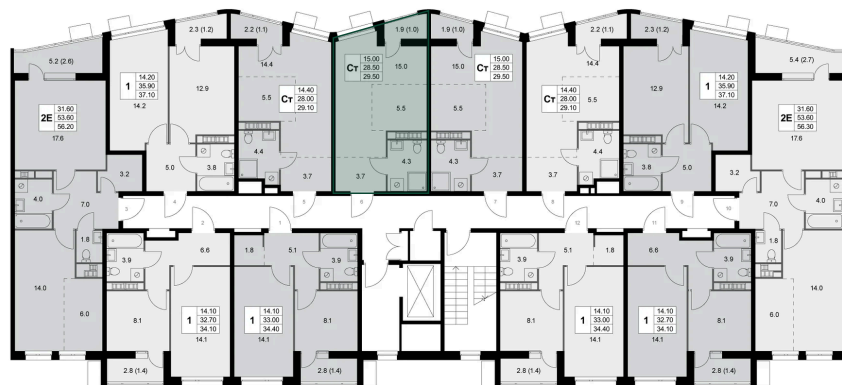

## Цена по запросу

С лоджией

Кухня-гостиная

Корпус	Корпус 3	Этаж	8
Секция	3		

15.04.2026 18:48 (Мск)

Не является публичной офертой, цена может быть скорректирована. Информация взята с сайта «legendakorenevo.ru»

# На этаже 8

Студия 29.5 м<sup>2</sup>

15.04.2026 18:48 (Мск)

Не является публичной офертой, цена может быть скорректирована. Информация взята с сайта «legendakorenevo.ru»

# На генплане Корпус 3

Студия 29.5 м<sup>2</sup>

15.04.2026 18:48 (Мск)

Не является публичной офертой, цена может быть скорректирована. Информация взята с сайта «legendakorenevo.ru»