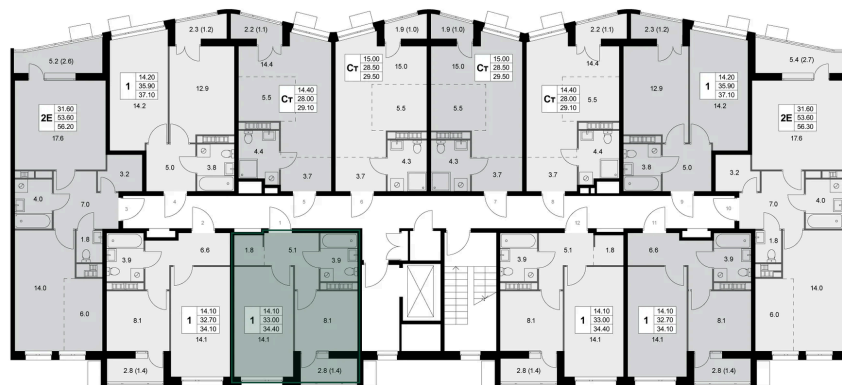

# 1 комнатная 33.1 м<sup>2</sup>

Отсканируйте QR-код и  
смотрите на сайте  
legendakorenevo.ru

## Цена по запросу

С лоджией

Гардеробная

Корпус	Корпус 3	Этаж	7
Секция	3		

10.07.2026 10:25 (Мск)

Не является публичной офертой, цена может быть скорректирована.  
Информация взята с сайта «legendakorenevo.ru».

# На этаже 7

1 комнатная 33.1 м<sup>2</sup>

10.07.2026 10:25 (Мск)

Не является публичной офертой, цена может быть скорректирована.  
Информация взята с сайта «legendakorenevo.ru».

# На генплане Корпус 3

1 комнатная 33.1 м<sup>2</sup>

10.07.2026 10:25 (Мск)

Не является публичной офертой, цена может быть скорректирована.  
Информация взята с сайта «legendakorenevo.ru».