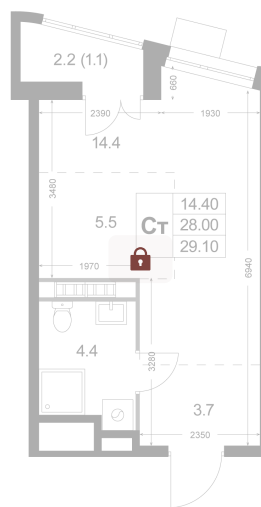

Номер: K185

## Цена по запросу

С лоджией

Кухня-гостиная

Корпус	Корпус 3	Этаж	3
Секция	3		

26.05.2026 13:00 (Мск)

Не является публичной офертой, цена может быть скорректирована.  
Информация взята с сайта «legendakorenevo.ru».