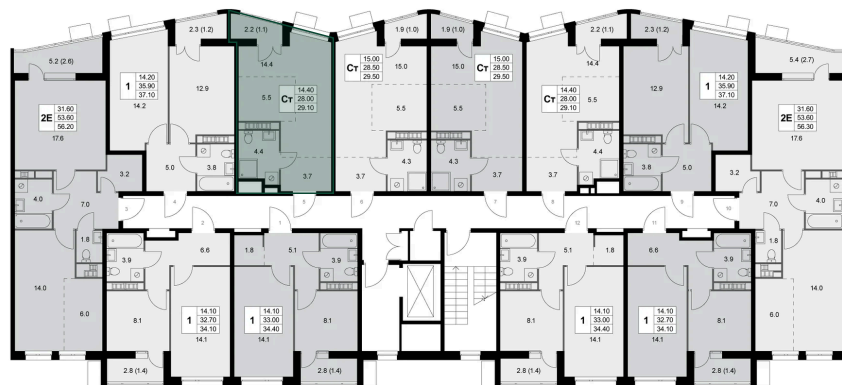

Номер: K185

Студия 29.1 м²

Отсканируйте QR-код и
смотрите на сайте
legendakorenevo.ru

Цена по запросу

С лоджией

Кухня-гостиная

Корпус	Корпус 3	Этаж	3
Секция	3		

11.04.2026 05:49 (Мск)

Не является публичной офертой, цена может быть скорректирована. Информация взята с сайта «legendakorenevo.ru»

На этаже 3

Студия 29.1 м²

11.04.2026 05:49 (Мск)

Не является публичной офертой, цена может быть скорректирована. Информация взята с сайта «legendakorenevo.ru»

На генплане Корпус 3

Студия 29.1 м²

11.04.2026 05:49 (Мск)

Не является публичной офертой, цена может быть скорректирована. Информация взята с сайта «legendakorenevo.ru»