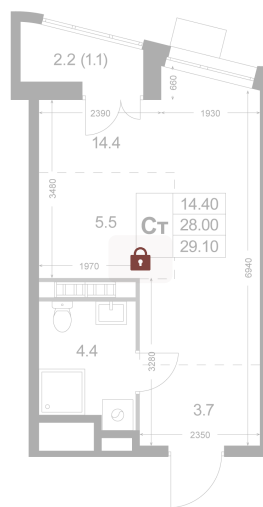

Номер: K185

Студия 29.1 м²

Отсканируйте QR-код и
смотрите на сайте
legendakorenevo.ru

Цена по запросу

С лоджией

Кухня-гостиная

Корпус	Корпус 3	Этаж	3
Секция	3		

11.04.2026 07:08 (Мск)

Не является публичной офертой, цена может быть скорректирована. Информация взята с сайта «legendakorenevo.ru»

На этаже 3

Студия 29.1 м²

11.04.2026 07:08 (Мск)

Не является публичной офертой, цена может быть скорректирована. Информация взята с сайта «legendakorenevo.ru»

На генплане Корпус 3

Студия 29.1 м²

11.04.2026 07:08 (Мск)

Не является публичной офертой, цена может быть скорректирована. Информация взята с сайта «legendakorenevo.ru»