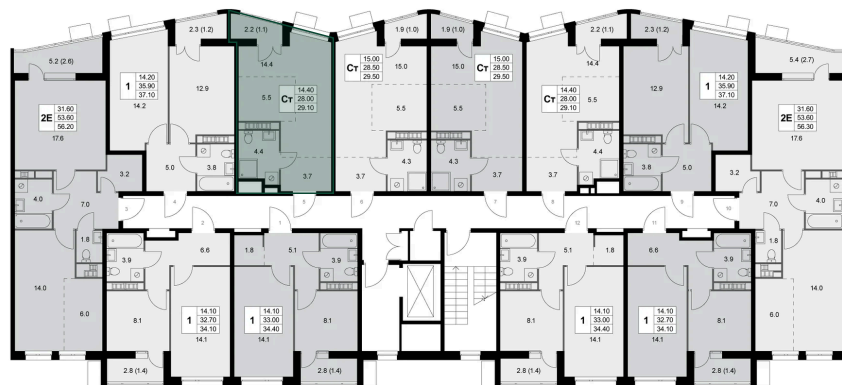

Номер: K185

Студия 29.1 м²

Отсканируйте QR-код и
смотрите на сайте
legendakorenevo.ru

Цена по запросу

С лоджией

Кухня-гостиная

Корпус	Корпус 3	Этаж	3
Секция	3		

11.04.2026 07:08 (Мск)

Не является публичной офертой, цена может быть скорректирована. Информация взята с сайта «legendakorenevo.ru»

На этаже 3

Студия 29.1 м²

11.04.2026 07:08 (Мск)

Не является публичной офертой, цена может быть скорректирована. Информация взята с сайта «legendakorenevo.ru»

На генплане Корпус 3

Студия 29.1 м²

11.04.2026 07:08 (Мск)

Не является публичной офертой, цена может быть скорректирована. Информация взята с сайта «legendakorenevo.ru»