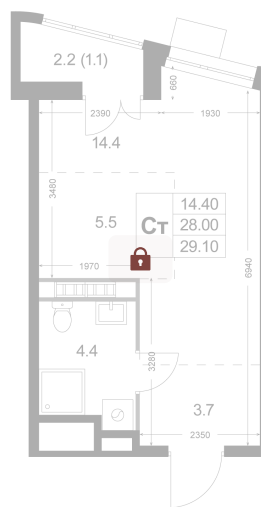

Номер: K185

Студия 29.1 м²

Отсканируйте QR-код и
смотрите на сайте
legendakorenevo.ru

Цена по запросу

С лоджией

Кухня-гостиная

Корпус	Корпус 3	Этаж	3
Секция	3		

11.04.2026 05:49 (Мск)

Не является публичной офертой, цена может быть скорректирована. Информация взята с сайта «legendakorenevo.ru»

На этаже 3

Студия 29.1 м²

11.04.2026 05:49 (Мск)

Не является публичной офертой, цена может быть скорректирована. Информация взята с сайта «legendakorenevo.ru»

На генплане Корпус 3

Студия 29.1 м²

11.04.2026 05:49 (Мск)

Не является публичной офертой, цена может быть скорректирована. Информация взята с сайта «legendakorenevo.ru»