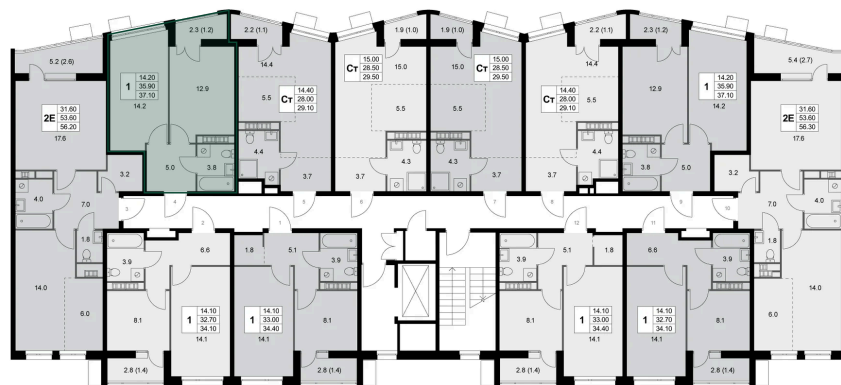

Номер: K100

1 комнатная 37.1 м²

Отсканируйте QR-код
и смотрите на сайте
legendakorenevo.ru

6 262 480 руб.

В ипотеку от 26 862 руб.

Во двор

С лоджией

Корпус

Не является публичной офертой, цена может быть
скорректирована. Информация взята с сайта
«legendakorenevo.ru»

На этаже 3

1 комнатная 37.1 м²

Адрес офиса продаж

Московская обл, г Люберцы, дп Красково, ул
Лорха, д 11

03.04.2025 17:01 (Мск)

Не является публичной офертой, цена может быть
скорректирована. Информация взята с сайта
«legendakorenevo.ru»

На генплане Корпус 1

1 комнатная 37.1 м²

Адрес офиса продаж

Московская обл, г Люберцы, дп Красково, ул
Лорха, д 11