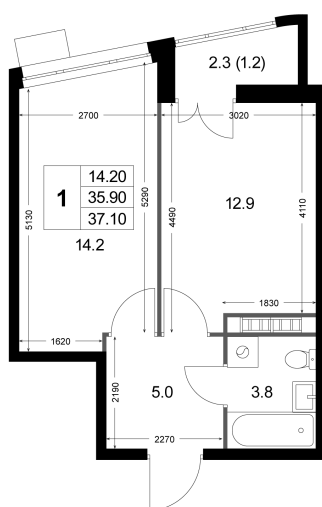

Номер: K100

1 комнатная 37.1 м²

Отсканируйте QR-код
и смотрите на сайте
legendakorenevo.ru

6 262 480 руб.

В ипотеку от 26 862 руб.

Во двор

С лоджией

Корпус

Не является публичной офертой, цена может быть
скорректирована. Информация взята с сайта
«legendakorenevo.ru»

На этаже 3

1 комнатная 37.1 м²

Адрес офиса продаж

Московская обл, г Люберцы, дп Красково, ул
Лорха, д 11