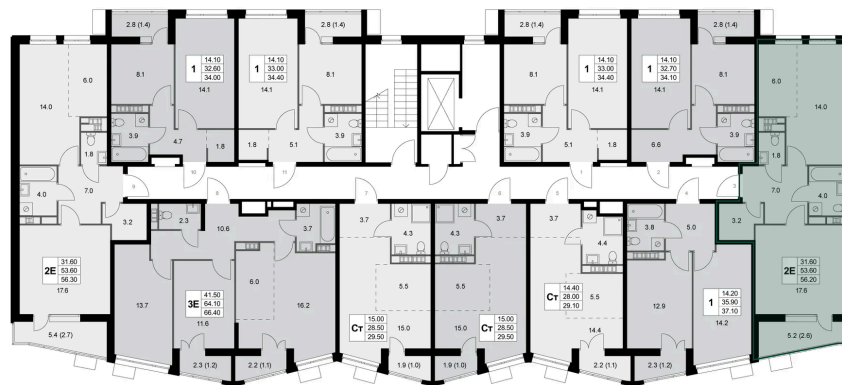

Номер: K56

2 комнатная 56.2 м²

Отсканируйте QR-код
и смотрите на сайте
legendakorenevo.ru

9 510 164 руб.

В ипотеку от 40 792 руб.

Во двор

С лоджией

Кухня-гостиная

Корпус	Корпус 5	Этаж	6
Секция	1		

Адрес офиса продаж

Московская обл, г Люберцы, дп Красково, ул
Лорха, д 11

03.04.2025 18:20 (Мск)

Не является публичной офертой, цена может быть
скорректирована. Информация взята с сайта
«legendakorenevo.ru»

На этаже 6

2 комнатная 56.2 м²

Адрес офиса продаж

Московская обл, г Люберцы, дп Красково, ул Лорха, д 11

03.04.2025 18:20 (Мск)

Не является публичной офертой, цена может быть скорректирована. Информация взята с сайта «legendakorenevo.ru»

На генплане Корпус 5

2 комнатная 56.2 м²

Адрес офиса продаж

Московская обл, г Люберцы, дп Красково, ул
Лорха, д 11

03.04.2025 18:20 (Мск)

Не является публичной офертой, цена может быть
скорректирована. Информация взята с сайта
«legendakorenevo.ru»