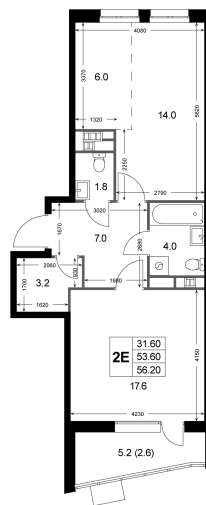

Номер: K56

2 комнатная 56.2 м²

Отсканируйте QR-код
и смотрите на сайте
legendakorenevo.ru

9 510 164 руб.

В ипотеку от 40 792 руб.

Во двор

С лоджией

Кухня-гостиная

На этаже 6

2 комнатная 56.2 м²

Адрес офиса продаж

Московская обл, г Люберцы, дп Красково, ул Лорха, д 11

03.04.2025 18:20 (Мск)

Не является публичной офертой, цена может быть скорректирована. Информация взята с сайта «legendakorenevo.ru»

На генплане Корпус 5

2 комнатная 56.2 м²

Адрес офиса продаж

Московская обл, г Люберцы, дп Красково, ул
Лорха, д 11

03.04.2025 18:20 (Мск)

Не является публичной офертой, цена может быть
скорректирована. Информация взята с сайта
«legendakorenevo.ru»