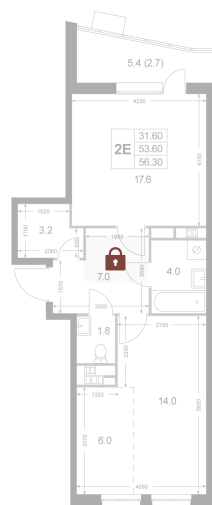

# 2 комнатная 56.3 м<sup>2</sup>

Отсканируйте QR-код и  
смотрите на сайте  
legendakorenevo.ru

## Цена по запросу

Угловая

С лоджией

Кухня-гостиная

Корпус	Корпус 4	Этаж	6
Секция	2		

11.04.2026 12:09 (Мск)

Не является публичной офертой, цена может быть скорректирована. Информация взята с сайта «legendakorenevo.ru»

# На этаже 6

2 комнатная 56.3 м<sup>2</sup>

11.04.2026 12:09 (Мск)

Не является публичной офертой, цена может быть скорректирована. Информация взята с сайта «legendakorenevo.ru»

# На генплане Корпус 4

2 комнатная 56.3 м<sup>2</sup>

11.04.2026 12:09 (Мск)

Не является публичной офертой, цена может быть скорректирована. Информация взята с сайта «legendakorenevo.ru»