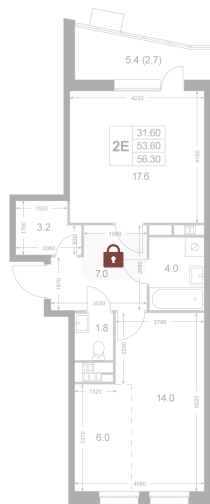

Номер: K142

2 комнатная 53.6 м²

Отсканируйте QR-код и
смотрите на сайте
legendakorenevo.ru

Цена по запросу

Угловая

С лоджией

Кухня-гостиная

Корпус	Корпус 4	Этаж	6
Секция	2		

10.06.2026 11:48 (Мск)

Не является публичной офертой, цена может быть скорректирована.
Информация взята с сайта «legendakorenevo.ru».

На этаже 6

2 комнатная 53.6 м²

10.06.2026 11:48 (Мск)

Не является публичной офертой, цена может быть скорректирована.
Информация взята с сайта «legendakorenevo.ru».

На генплане Корпус 4

2 комнатная 53.6 м²

10.06.2026 11:48 (Мск)

Не является публичной офертой, цена может быть скорректирована.
Информация взята с сайта «legendakorenevo.ru».