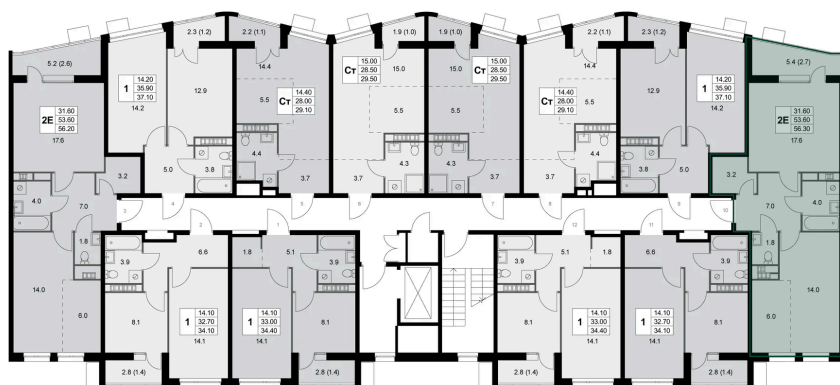

# 2 комнатная 56.3 м<sup>2</sup>

Отсканируйте QR-код и  
смотрите на сайте  
legendakorenevo.ruК.4  
1 2

## Цена по запросу

Угловая

С лоджией

Кухня-гостиная

Корпус	Корпус 4	Этаж	6
Секция	2		

11.04.2026 10:41 (Мск)

Не является публичной офертой, цена может быть скорректирована. Информация взята с сайта «legendakorenevo.ru»

# На этаже 6

2 комнатная 56.3 м<sup>2</sup>

11.04.2026 10:41 (Мск)

Не является публичной офертой, цена может быть скорректирована. Информация взята с сайта «legendakorenevo.ru»

# На генплане Корпус 4

2 комнатная 56.3 м<sup>2</sup>

11.04.2026 10:41 (Мск)

Не является публичной офертой, цена может быть скорректирована. Информация взята с сайта «legendakorenevo.ru»