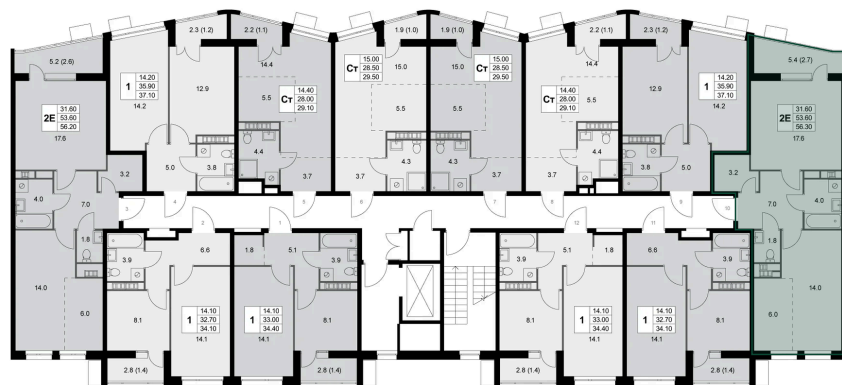

# 2 комнатная 56.3 м<sup>2</sup>

Отсканируйте QR-код и  
смотрите на сайте  
legendakorenevo.ru

## Цена по запросу

Угловая

С лоджией

Кухня-гостиная

Корпус	Корпус 4	Этаж	6
Секция	2		

11.04.2026 12:09 (Мск)

Не является публичной офертой, цена может быть скорректирована. Информация взята с сайта «legendakorenevo.ru»

# На этаже 6

2 комнатная 56.3 м<sup>2</sup>

11.04.2026 12:09 (Мск)

Не является публичной офертой, цена может быть скорректирована. Информация взята с сайта «legendakorenevo.ru»

# На генплане Корпус 4

2 комнатная 56.3 м<sup>2</sup>

11.04.2026 12:09 (Мск)

Не является публичной офертой, цена может быть скорректирована. Информация взята с сайта «legendakorenevo.ru»