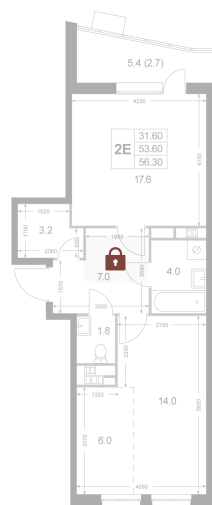

# 2 комнатная 56.3 м<sup>2</sup>

Отсканируйте QR-код и  
смотрите на сайте  
legendakorenevo.ruК.4  
1 2

## Цена по запросу

Угловая

С лоджией

Кухня-гостиная

Корпус	Корпус 4	Этаж	6
Секция	2		

11.04.2026 10:41 (Мск)

Не является публичной офертой, цена может быть скорректирована. Информация взята с сайта «legendakorenevo.ru»

# На этаже 6

2 комнатная 56.3 м<sup>2</sup>

11.04.2026 10:41 (Мск)

Не является публичной офертой, цена может быть скорректирована. Информация взята с сайта «legendakorenevo.ru»

# На генплане Корпус 4

2 комнатная 56.3 м<sup>2</sup>

11.04.2026 10:41 (Мск)

Не является публичной офертой, цена может быть скорректирована. Информация взята с сайта «legendakorenevo.ru»