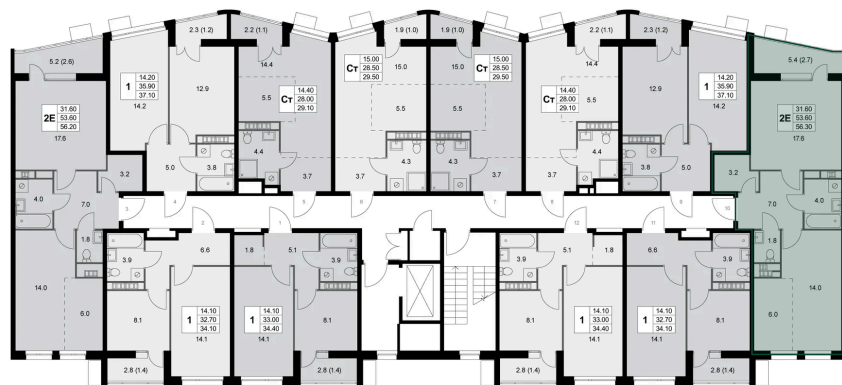

Номер: K142

2 комнатная 53.6 м²

Отсканируйте QR-код и
смотрите на сайте
legendakorenevo.ru

Цена по запросу

Угловая

С лоджией

Кухня-гостиная

Корпус	Корпус 4	Этаж	6
Секция	2		

10.06.2026 11:48 (Мск)

Не является публичной офертой, цена может быть скорректирована.
Информация взята с сайта «legendakorenevo.ru».

На этаже 6

2 комнатная 53.6 м²

10.06.2026 11:48 (Мск)

Не является публичной офертой, цена может быть скорректирована.
Информация взята с сайта «legendakorenevo.ru».

На генплане Корпус 4

2 комнатная 53.6 м²

10.06.2026 11:48 (Мск)

Не является публичной офертой, цена может быть скорректирована.
Информация взята с сайта «legendakorenevo.ru».