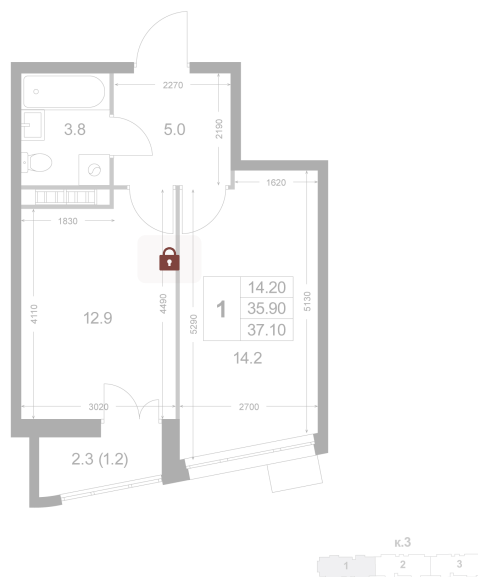

Номер: K28

1 комнатная 37.1 м²

Отсканируйте QR-код и
смотрите на сайте
legendakorenevo.ru

Цена по запросу

С лоджией

Корпус	Корпус 3	Этаж	4
Секция	1		

11.04.2026 05:49 (Мск)

Не является публичной офертой, цена может быть скорректирована. Информация взята с сайта «legendakorenevo.ru»

На этаже 4

1 комнатная 37.1 м²

11.04.2026 05:49 (Мск)

Не является публичной офертой, цена может быть скорректирована. Информация взята с сайта «legendakorenevo.ru»

На генплане Корпус 3

1 комнатная 37.1 м²

11.04.2026 05:49 (Мск)