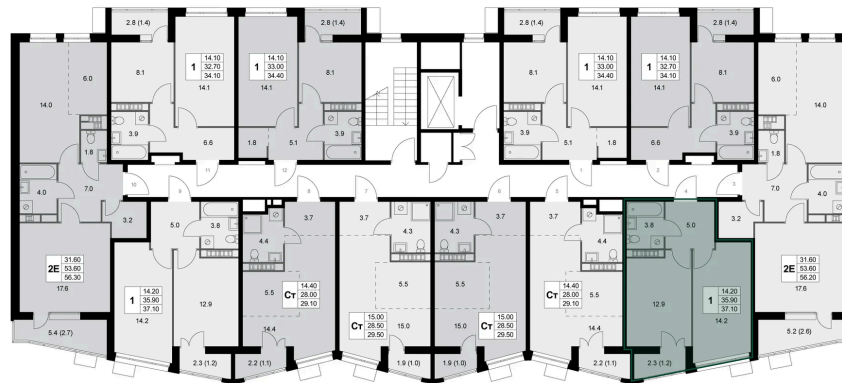

Номер: K28

1 комнатная 37.1 м²

Отсканируйте QR-код и
смотрите на сайте
legendakorenevo.ru

Цена по запросу

С лоджией

Корпус	Корпус 3	Этаж	4
Секция	1		

11.04.2026 08:49 (Мск)

Не является публичной офертой, цена может быть скорректирована. Информация взята с сайта «legendakorenevo.ru»

На этаже 4

1 комнатная 37.1 м²

11.04.2026 08:49 (Мск)

Не является публичной офертой, цена может быть скорректирована. Информация взята с сайта «legendakorenevo.ru»

На генплане Корпус 3

1 комнатная 37.1 м²

11.04.2026 08:49 (Мск)