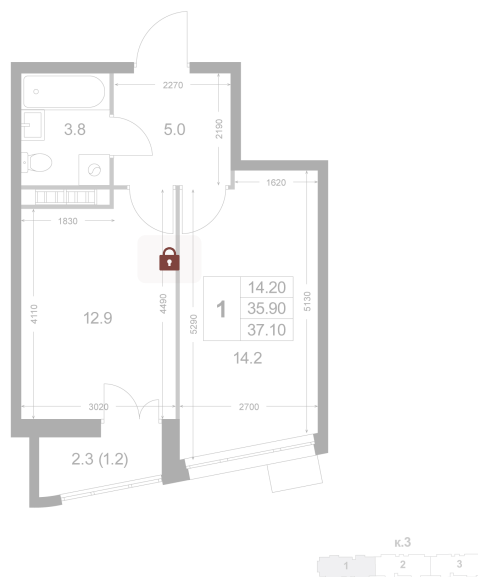

Номер: K28

1 комнатная 37.1 м²

Отсканируйте QR-код и
смотрите на сайте
legendakorenevo.ru

Цена по запросу

С лоджией

Корпус	Корпус 3	Этаж	4
Секция	1		

11.04.2026 08:49 (Мск)

Не является публичной офертой, цена может быть скорректирована. Информация взята с сайта «legendakorenevo.ru»

На этаже 4

1 комнатная 37.1 м²

11.04.2026 08:49 (Мск)

Не является публичной офертой, цена может быть скорректирована. Информация взята с сайта «legendakorenevo.ru»

На генплане Корпус 3

1 комнатная 37.1 м²

11.04.2026 08:49 (Мск)