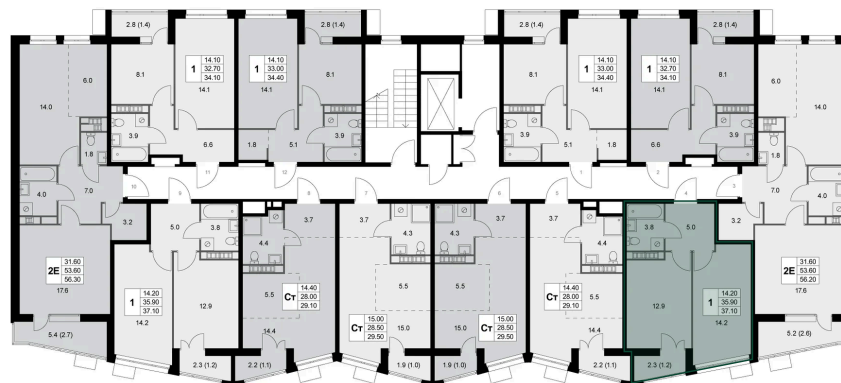

Номер: K28

1 комнатная 37.1 м²

Отсканируйте QR-код и
смотрите на сайте
legendakorenevo.ru

Цена по запросу

С лоджией

Корпус	Корпус 3	Этаж	4
Секция	1		

11.04.2026 05:49 (Мск)

Не является публичной офертой, цена может быть скорректирована. Информация взята с сайта «legendakorenevo.ru»

На этаже 4

1 комнатная 37.1 м²

11.04.2026 05:49 (Мск)

Не является публичной офертой, цена может быть скорректирована. Информация взята с сайта «legendakorenevo.ru»

На генплане Корпус 3

1 комнатная 37.1 м²

11.04.2026 05:49 (Мск)