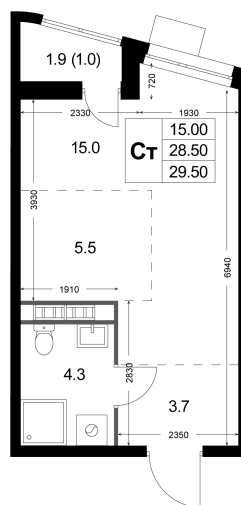

Номер: K163

Студия 28.5 м²

Отсканируйте QR-код и
смотрите на сайте
legendakorenevo.ru

9 265 000 руб.

В ипотеку от 44 336 руб.

Дизайнерский ремонт

С лоджией

Кухня-гостиная

Корпус

Корпус 2

Этаж

8

Секция

2

25.05.2026 12:54 (Мск)

Не является публичной офертой, цена может быть скорректирована.
Информация взята с сайта «legendakorenevo.ru».

На этаже 8

Студия 28.5 м²

25.05.2026 12:54 (Мск)

Не является публичной офертой, цена может быть скорректирована.
Информация взята с сайта «legendakorenevo.ru».

На генплане Корпус 2

Студия 28.5 м²

25.05.2026 12:54 (Мск)