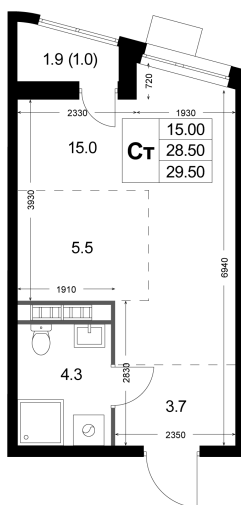

Номер: K163

# Студия 29.5 м<sup>2</sup>

Отсканируйте QR-код  
и смотрите на сайте  
legendakorenevo.ru

~~7 491 525 руб.~~

**5 500 275 руб.**

В ипотеку от 24 305 руб.

100% Оплата

Во двор

С лоджией

Кухня-гостиная

Корпус

Корпус 2

Этаж

8

Секция

2

21.11.2024, 20:41

# На генплане Корпус 2

Студия 29.5 м<sup>2</sup>

21.11.2024, 20:41

Не является публичной офертой, цена может быть скорректирована. Информация взята с сайта «legendakorenevo.ru»