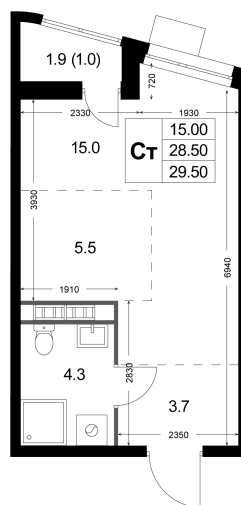

Номер: K163

Студия 29.5 м<sup>2</sup>Отсканируйте QR-код и  
смотрите на сайте  
legendakorenevo.ru

8 555 000 руб.

В ипотеку от 40 939 руб.

С лоджией

Кухня-гостиная

Корпус	Корпус 2	Этаж	8
Секция	2		

06.04.2026 19:42 (Мск)

# На этаже 8

Студия 29.5 м<sup>2</sup>

06.04.2026 19:42 (Мск)

Не является публичной офертой, цена может быть скорректирована. Информация взята с сайта «legendakorenevo.ru»

# На генплане Корпус 2

Студия 29.5 м<sup>2</sup>

06.04.2026 19:42 (Мск)

Не является публичной офертой, цена может быть скорректирована. Информация взята с сайта «legendakorenevo.ru»