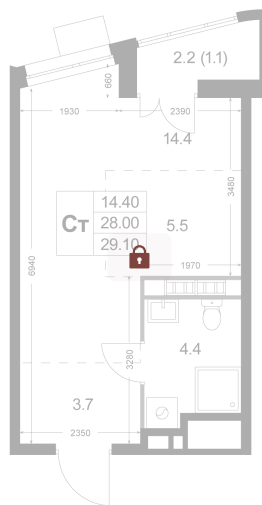

Номер: K116

Студия 29.1 м²

Отсканируйте QR-код
и смотрите на сайте
legendakorenevo.ru

0 руб.

В ипотеку от 21 667 руб.

Во двор

С лоджией

Кухня-гостиная

Корпус

Корпус 2

Этаж

4

Секция

2

26.12.2024, 10:10

Не является публичной офертой, цена может быть скорректирована. Информация взята с сайта «legendakorenevo.ru»

На этаже 4

Студия 29.1 м²

26.12.2024, 10:10

Не является публичной офертой, цена может быть скорректирована. Информация взята с сайта «legendakorenevo.ru»

На генплане Корпус 2

Студия 29.1 м²

26.12.2024, 10:10