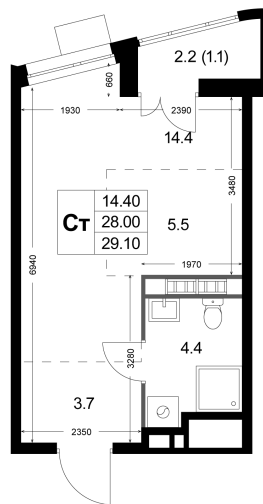

Номер: K116

Студия 28 м²

Отсканируйте QR-код и
смотрите на сайте
legendakorenevo.ru

8 490 000 руб.

В ипотеку от 40 627 руб.

С лоджией

Кухня-гостиная

Корпус	Корпус 2	Этаж	4
Секция	2		

06.06.2026 19:27 (Мск)

Не является публичной офертой, цена может быть скорректирована.
Информация взята с сайта «legendakorenevo.ru».

На этаже 4

Студия 28 м²

06.06.2026 19:27 (Мск)

Не является публичной офертой, цена может быть скорректирована.
Информация взята с сайта «legendakorenevo.ru».

На генплане Корпус 2

Студия 28 м²

06.06.2026 19:27 (Мск)

Не является публичной офертой, цена может быть скорректирована.
Информация взята с сайта «legendakorenevo.ru».