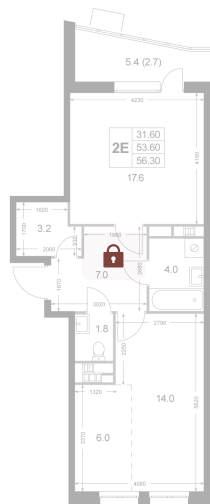

Номер: K118

# 2 комнатная 53.6 м<sup>2</sup>

Отсканируйте QR-код и  
смотрите на сайте  
legendakorenevo.ru

## Цена по запросу

Угловая

С лоджией

Кухня-гостиная

Европланировка

Гардеробная

Корпус	Корпус 2	Этаж	4
Секция	2		

08.07.2026 16:46 (Мск)

# На этаже 4

2 комнатная 53.6 м<sup>2</sup>

08.07.2026 16:46 (Мск)

Не является публичной офертой, цена может быть скорректирована.  
Информация взята с сайта «legendakorenevo.ru».