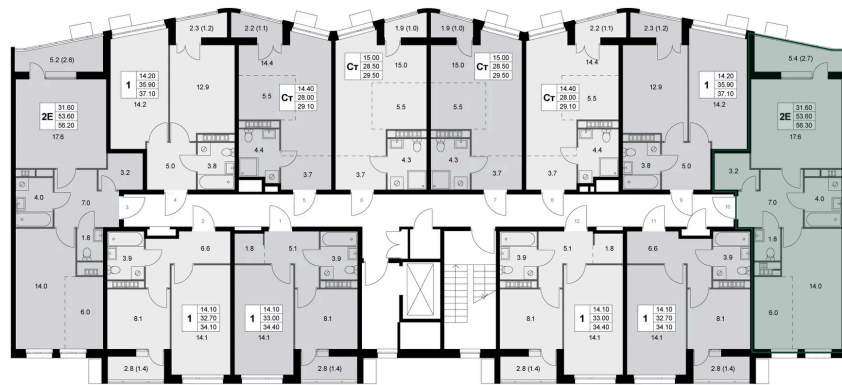

# 2 комнатная 53.6 м<sup>2</sup>

Отсканируйте QR-код и  
смотрите на сайте  
legendakorenevo.ru

## Цена по запросу

Угловая

С лоджией

Кухня-гостиная

Европланировка

Гардеробная

Корпус	Корпус 2	Этаж	4
Секция	2		

08.07.2026 16:46 (Мск)

# На этаже 4

2 комнатная 53.6 м<sup>2</sup>

08.07.2026 16:46 (Мск)

Не является публичной офертой, цена может быть скорректирована.  
Информация взята с сайта «legendakorenevo.ru».

# На генплане Корпус 2

2 комнатная 53.6 м<sup>2</sup>

08.07.2026 16:46 (Мск)

Не является публичной офертой, цена может быть скорректирована.  
Информация взята с сайта «legendakorenevo.ru».