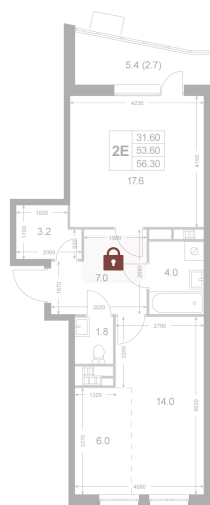

Номер: K118

2 комнатная 56.3 м²

Отсканируйте QR-код и
смотрите на сайте
legendakorenevo.ru

Цена по запросу

Угловая

С лоджией

Кухня-гостиная

Корпус	Корпус 2	Этаж	4
Секция	2		

16.04.2026 08:40 (Мск)

Не является публичной офертой, цена может быть скорректирована. Информация взята с сайта «legendakorenevo.ru»

На генплане Корпус 2

2 комнатная 56.3 м²

16.04.2026 08:40 (Мск)

Не является публичной офертой, цена может быть скорректирована. Информация взята с сайта «legendakorenevo.ru»