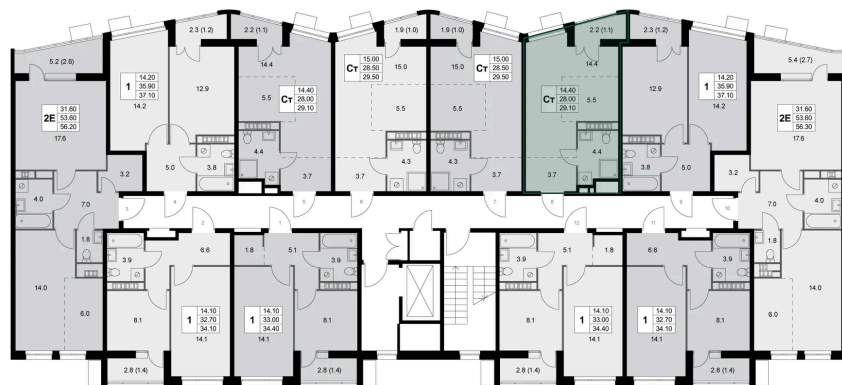

Номер: K92

Студия 29.1 м²

Отсканируйте QR-код и
смотрите на сайте
legendakorenevo.ru

Цена по запросу

С лоджией

Кухня-гостиная

Корпус	Корпус 4	Этаж	2
Секция	2		

11.04.2026 07:16 (Мск)

Не является публичной офертой, цена может быть скорректирована. Информация взята с сайта «legendakorenevo.ru»

На этаже 2

Студия 29.1 м²

11.04.2026 07:16 (Мск)

Не является публичной офертой, цена может быть скорректирована. Информация взята с сайта «legendakorenevo.ru»

На генплане Корпус 4

Студия 29.1 м²

11.04.2026 07:16 (Мск)

Не является публичной офертой, цена может быть скорректирована. Информация взята с сайта «legendakorenevo.ru»