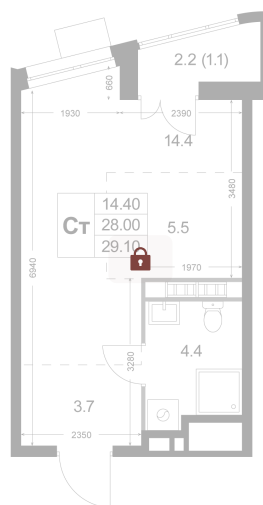

Номер: K92

Студия 29.1 м²

Отсканируйте QR-код и
смотрите на сайте
legendakorenevo.ru

Цена по запросу

С лоджией

Кухня-гостиная

Корпус	Корпус 4	Этаж	2
Секция	2		

11.04.2026 07:16 (Мск)

Не является публичной офертой, цена может быть скорректирована. Информация взята с сайта «legendakorenevo.ru»

На этаже 2

Студия 29.1 м²

11.04.2026 07:16 (Мск)

Не является публичной офертой, цена может быть скорректирована. Информация взята с сайта «legendakorenevo.ru»

На генплане Корпус 4

Студия 29.1 м²

11.04.2026 07:16 (Мск)

Не является публичной офертой, цена может быть скорректирована. Информация взята с сайта «legendakorenevo.ru»