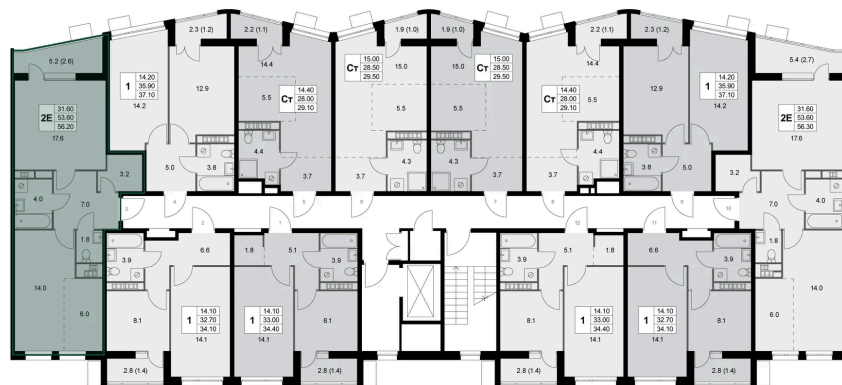

Номер: K231

2 комнатная 56.2 м²

Отсканируйте QR-код
и смотрите на сайте
legendakorenevo.ru

14 130 928 руб.

В ипотеку от 60 611 руб.

Чистовая отделка

Во двор

С лоджией

Кухня-гостиная

Корпус

Корпус 3

Этаж

7

Секция

3

Адрес офиса продаж

Московская обл, г Люберцы, дп Красково, ул Лорха, д 11

03.04.2025 20:57 (Мск)

Не является публичной офертой, цена может быть скорректирована. Информация взята с сайта «legendakorenevo.ru»

На этаже 7

2 комнатная 56.2 м²

На генплане Корпус 3

2 комнатная 56.2 м²

Адрес офиса продаж

Московская обл, г Люберцы, дп Красково, ул
Лорха, д 11

03.04.2025 20:57 (Мск)

Не является публичной офертой, цена может быть
скорректирована. Информация взята с сайта
«legendakorenevo.ru»