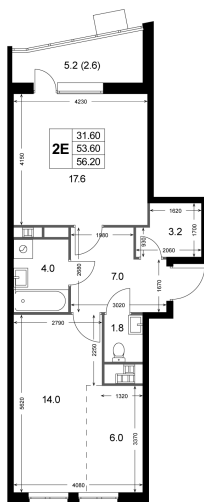

Номер: K231

2 комнатная 56.2 м²

Отсканируйте QR-код
и смотрите на сайте
legendakorenevo.ru

14 130 928 руб.

В ипотеку от 60 611 руб.

Чистовая отделка

Во двор

С лоджией

Кухня-гостиная

Корпус

Корпус 3

Этаж

7

Секция

3

Адрес офиса продаж

Московская обл, г Люберцы, дп Красково, ул Лорха, д 11

03.04.2025 20:57 (Мск)

Не является публичной офертой, цена может быть скорректирована. Информация взята с сайта «legendakorenevo.ru»

На этаже 7

2 комнатная 56.2 м²