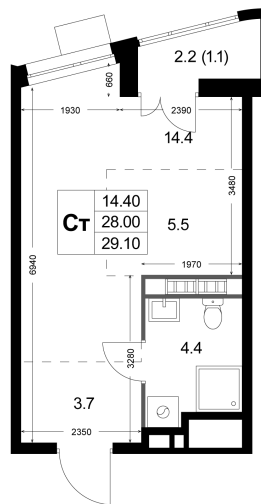

Номер: K128

Студия 29.2 м²Отсканируйте QR-код и
смотрите на сайте
legendakorenevo.ru

8 468 000 руб.

В ипотеку от 40 522 руб.

С лоджией

Кухня-гостиная

Корпус

Корпус 2

Этаж

5

Секция

2

06.05.2026 15:25 (Мск)

Не является публичной офертой, цена может быть скорректирована. Информация взята с сайта «legendakorenevo.ru»

На этаже 5

Студия 29.2 м²

06.05.2026 15:25 (Мск)

Не является публичной офертой, цена может быть скорректирована. Информация взята с сайта «legendakorenevo.ru»

На генплане Корпус 2

Студия 29.2 м²

06.05.2026 15:25 (Мск)

Не является публичной офертой, цена может быть скорректирована. Информация взята с сайта «legendakorenevo.ru»