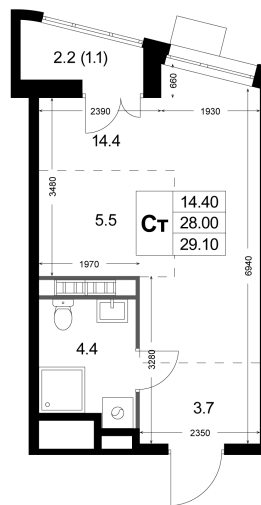

Номер: K161

Студия 29.1 м²

Отсканируйте QR-код
и смотрите на сайте
legendakorenevo.ru

7 346 295 руб.

В ипотеку от 31 510 руб.

Чистовая отделка

Во двор

С лоджией

На этаже 8

Студия 29.1 м²

Адрес офиса продаж

Московская обл, г Люберцы, дп Красково, ул Лорха, д 11

03.04.2025 18:16 (Мск)

Не является публичной офертой, цена может быть скорректирована. Информация взята с сайта «legendakorenevo.ru»