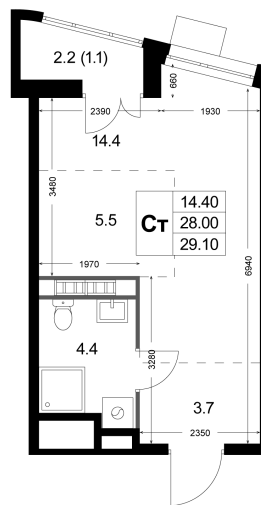

Номер: K161

Студия 29.1 м²

Отсканируйте QR-код
и смотрите на сайте
legendakorenevo.ru

7 346 295 руб.

В ипотеку от 26 758 руб.

Чистовая отделка

Во двор

С лоджией

Кухня-гостиная

| | | | |
|--------|----------|------|---|
| Корпус | Корпус 3 | Этаж | 8 |
| Секция | 2 | | |

04.12.2024, 19:21

Не является публичной офертой, цена может быть скорректирована. Информация взята с сайта «legendakorenevo.ru»

На этаже 8

Студия 29.1 м²

04.12.2024, 19:21

Не является публичной офертой, цена может быть скорректирована. Информация взята с сайта «legendakorenevo.ru»

На генплане Корпус 3

Студия 29.1 м²

04.12.2024, 19:21