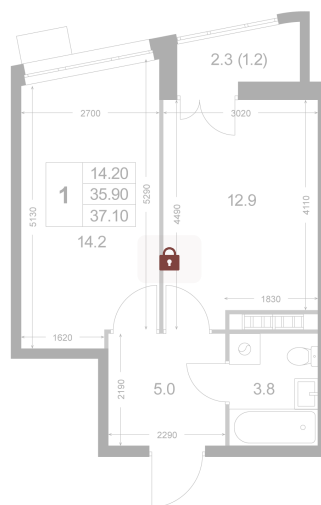

Номер: K112

# 1 комнатная 35.9 м<sup>2</sup>

Отсканируйте QR-код и  
смотрите на сайте  
legendakorenevo.ru