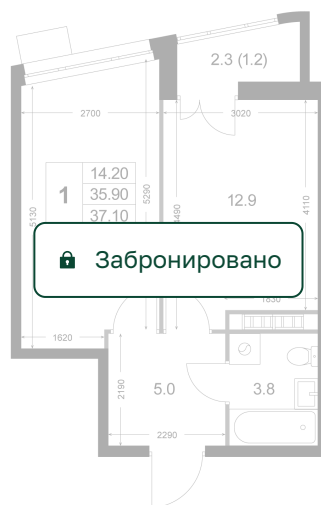

Номер: K112

1 комнатная 35.9 м²

Отсканируйте QR-код и
смотрите на сайте
legendakorenevo.ru

Цена по запросу

С лоджией

Корпус	Корпус 3	Этаж	4
Секция	2		

10.07.2026 20:55 (Мск)

Не является публичной офертой, цена может быть скорректирована.
Информация взята с сайта «legendakorenevo.ru».

На этаже 4

1 комнатная 35.9 м²

10.07.2026 20:55 (Мск)

Не является публичной офертой, цена может быть скорректирована.
Информация взята с сайта «legendakorenevo.ru».

На генплане Корпус 3

1 комнатная 35.9 м²