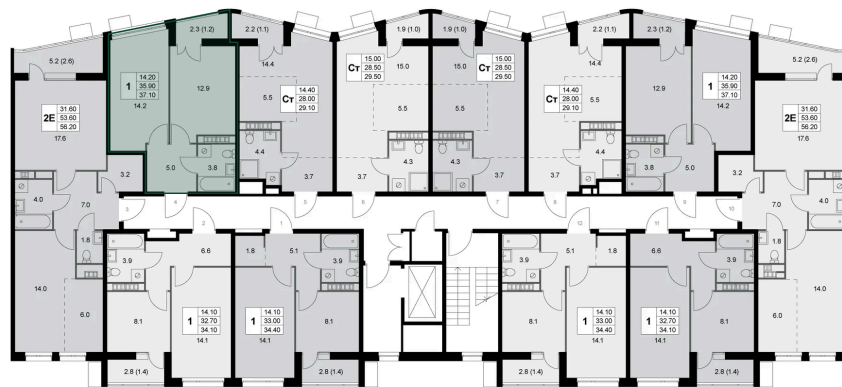

# 1 комнатная 35.9 м<sup>2</sup>

Отсканируйте QR-код и  
смотрите на сайте  
legendakorenevo.ru

## Цена по запросу

С лоджией

Корпус	Корпус 3	Этаж	4
Секция	2		

26.05.2026 19:24 (Мск)

Не является публичной офертой, цена может быть скорректирована.  
Информация взята с сайта «legendakorenevo.ru».

# На этаже 4

1 комнатная 35.9 м<sup>2</sup>

26.05.2026 19:24 (Мск)

Не является публичной офертой, цена может быть скорректирована.  
Информация взята с сайта «legendakorenevo.ru».

# На генплане Корпус 3

1 комнатная 35.9 м<sup>2</sup>

26.05.2026 19:24 (Мск)

Не является публичной офертой, цена может быть скорректирована.  
Информация взята с сайта «legendakorenevo.ru».