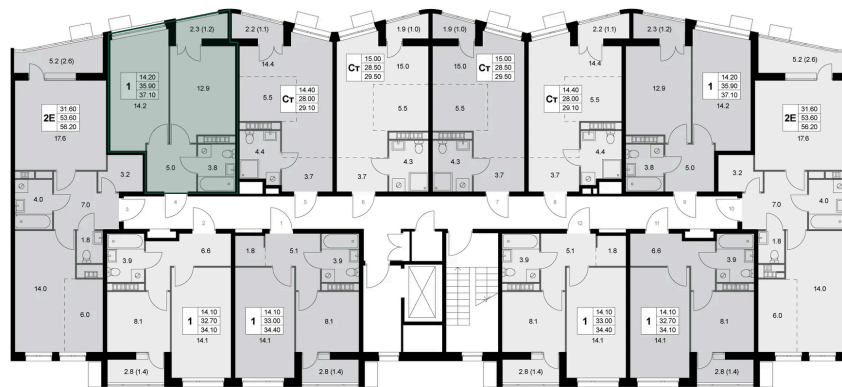

Номер: K112

1 комнатная 35.9 м²

Отсканируйте QR-код и
смотрите на сайте
legendakorenevo.ru

Цена по запросу

С лоджией

Корпус	Корпус 3	Этаж	4
Секция	2		

10.07.2026 20:55 (Мск)

Не является публичной офертой, цена может быть скорректирована.
Информация взята с сайта «legendakorenevo.ru».

На этаже 4

1 комнатная 35.9 м²

10.07.2026 20:55 (Мск)

Не является публичной офертой, цена может быть скорректирована.
Информация взята с сайта «legendakorenevo.ru».

На генплане Корпус 3

1 комнатная 35.9 м²