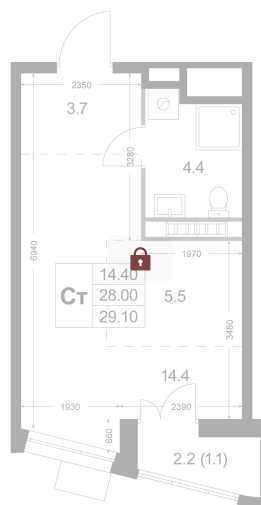

Номер: K41

Студия 28 м²Отсканируйте QR-код и
смотрите на сайте
legendakorenevo.ru

Цена по запросу

С лоджией

Кухня-гостиная

Корпус	Корпус 4	Этаж	5
Секция	1		

25.05.2026 20:45 (Мск)

Не является публичной офертой, цена может быть скорректирована.
Информация взята с сайта «legendakorenevo.ru».

На этаже 5

Студия 28 м²

25.05.2026 20:45 (Мск)

Не является публичной офертой, цена может быть скорректирована.
Информация взята с сайта «legendakorenevo.ru».

На генплане Корпус 4

Студия 28 м²

25.05.2026 20:45 (Мск)