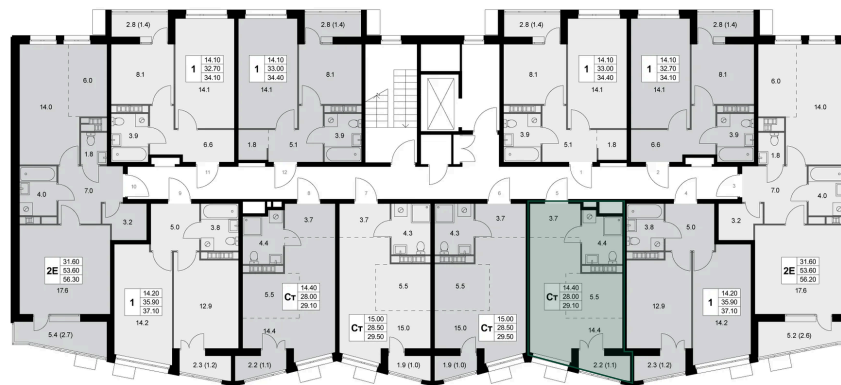

Номер: K41

Студия 29.1 м²

Отсканируйте QR-код
и смотрите на сайте
legendakorenevo.ru

7 334 946 руб.

В ипотеку от 31 462 руб.

Чистовая отделка

Во двор

С лоджией

Кухня-гостиная

Корпус	Корпус 4	Этаж	5
Секция	1		

Адрес офиса продаж

Московская обл, г Люберцы, дп Красково, ул
Лорха, д 11

03.04.2025 18:19 (Мск)

Не является публичной офертой, цена может быть
скорректирована. Информация взята с сайта
«legendakorenevo.ru»

На этаже 5

Студия 29.1 м²

Адрес офиса продаж

Московская обл, г Люберцы, дп Красково, ул
Лорха, д 11

03.04.2025 18:19 (Мск)

Не является публичной офертой, цена может быть
скорректирована. Информация взята с сайта
«legendakorenevo.ru»

На генплане Корпус 4

Студия 29.1 м²

Адрес офиса продаж

Московская обл, г Люберцы, дп Красково, ул
Лорха, д 11

03.04.2025 18:19 (Мск)

Не является публичной офертой, цена может быть
скорректирована. Информация взята с сайта
«legendakorenevo.ru»