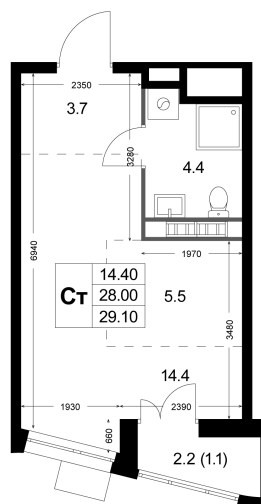

Номер: K41

Студия 29.1 м²

Отсканируйте QR-код
и смотрите на сайте
legendakorenevo.ru

7 334 946 руб.

В ипотеку от 31 462 руб.

Чистовая отделка

Во двор

С лоджией

На этаже 5

Студия 29.1 м²

Адрес офиса продаж

Московская обл, г Люберцы, дп Красково, ул
Лорха, д 11

03.04.2025 18:19 (Мск)

Не является публичной офертой, цена может быть
скорректирована. Информация взята с сайта
«legendakorenevo.ru»