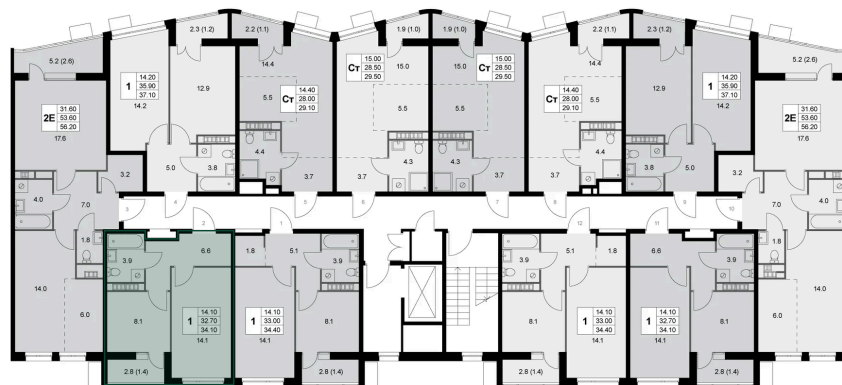

Номер: K134

1 комнатная 34.1 м²

Отсканируйте QR-код и
смотрите на сайте
legendakorenevo.ru

Цена по запросу

С лоджией

Корпус	Корпус 3	Этаж	6
Секция	2		

20.04.2026 08:23 (Мск)

Не является публичной офертой, цена может быть скорректирована. Информация взята с сайта «legendakorenevo.ru»

На этаже 6

1 комнатная 34.1 м²

20.04.2026 08:23 (Мск)

Не является публичной офертой, цена может быть скорректирована. Информация взята с сайта «legendakorenevo.ru»

На генплане Корпус 3

1 комнатная 34.1 м²

20.04.2026 08:23 (Мск)