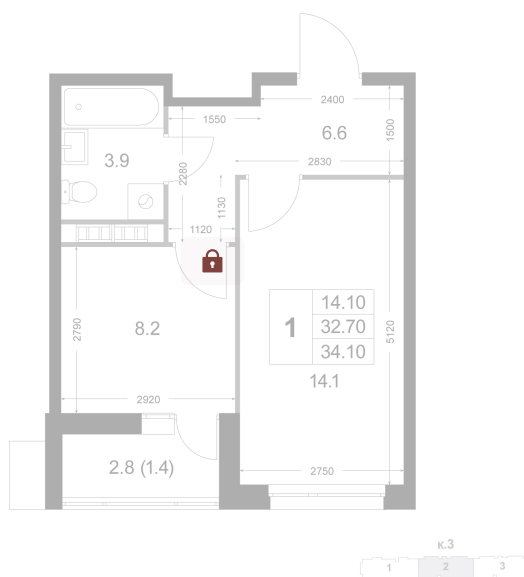

Номер: K134

1 комнатная 34.1 м²

Отсканируйте QR-код и
смотрите на сайте
legendakorenevo.ru

Цена по запросу

С лоджией

Корпус	Корпус 3	Этаж	6
Секция	2		

20.04.2026 08:23 (Мск)

Не является публичной офертой, цена может быть скорректирована. Информация взята с сайта «legendakorenevo.ru»

На этаже 6

1 комнатная 34.1 м²

20.04.2026 08:23 (Мск)

Не является публичной офертой, цена может быть скорректирована. Информация взята с сайта «legendakorenevo.ru»

На генплане Корпус 3

1 комнатная 34.1 м²

20.04.2026 08:23 (Мск)