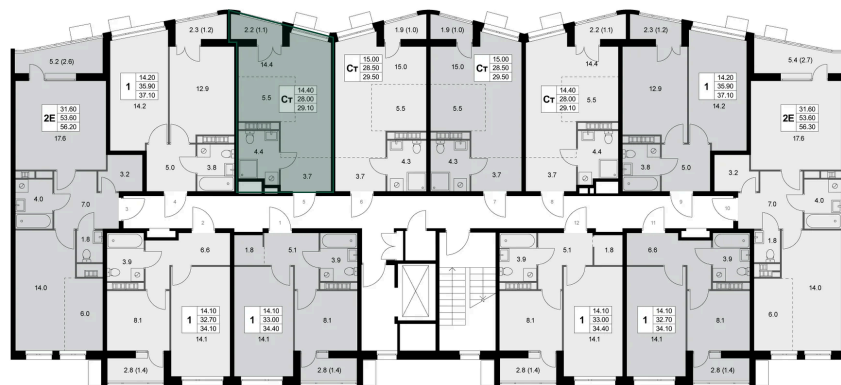

Номер: K137

Студия 29.1 м²

Отсканируйте QR-код
и смотрите на сайте
legendakorenevo.ru

4 952 529 руб.

В ипотеку от 21 243 руб.

Во двор

С лоджией

Кухня-гостиная

Корпус	Корпус 1	Этаж	6
Секция	2		

Адрес офиса продаж

Московская обл, г Люберцы, дп Красково, ул
Лорха, д 11

03.04.2025 18:21 (Мск)

Не является публичной офертой, цена может быть
скорректирована. Информация взята с сайта
«legendakorenevo.ru»

На этаже 6

Студия 29.1 м²

Адрес офиса продаж

Московская обл, г Люберцы, дп Красково, ул
Лорха, д 11

03.04.2025 18:21 (Мск)

Не является публичной офертой, цена может быть
скорректирована. Информация взята с сайта
«legendakorenevo.ru»

На генплане Корпус 1

Студия 29.1 м²

Адрес офиса продаж

Московская обл, г Люберцы, дп Красково, ул
Лорха, д 11

03.04.2025 18:21 (Мск)

Не является публичной офертой, цена может быть
скорректирована. Информация взята с сайта
«legendakorenevo.ru»