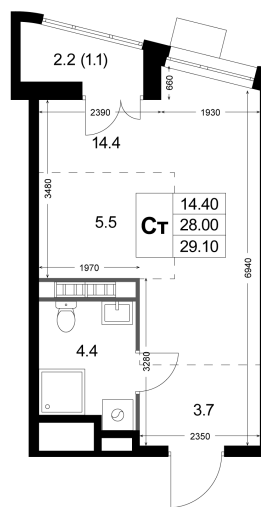

Номер: K137

Студия 29.2 м²

Отсканируйте QR-код и
смотрите на сайте
legendakorenevo.ru

6 920 400 руб.

В ипотеку от 33 116 руб.

С лоджией

Кухня-гостиная

Корпус	Корпус 1	Этаж	6
Секция	2		

05.05.2026 17:11 (Мск)

Не является публичной офертой, цена может быть скорректирована. Информация взята с сайта «legendakorenevo.ru»

На этаже 6

Студия 29.2 м²

05.05.2026 17:11 (Мск)

Не является публичной офертой, цена может быть скорректирована. Информация взята с сайта «legendakorenevo.ru»

На генплане Корпус 1

Студия 29.2 м²

05.05.2026 17:11 (Мск)

Не является публичной офертой, цена может быть скорректирована. Информация взята с сайта «legendakorenevo.ru»