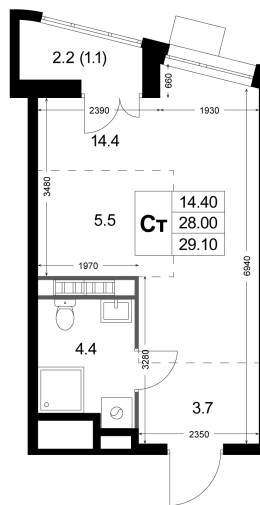

Номер: K137

Студия 29.1 м²

Отсканируйте QR-код
и смотрите на сайте
legendakorenevo.ru

4 952 529 руб.

В ипотеку от 21 243 руб.

Во двор

С лоджией

Кухня-гостиная

На этаже 6

Студия 29.1 м²

Адрес офиса продаж

Московская обл, г Люберцы, дп Красково, ул
Лорха, д 11

03.04.2025 18:21 (Мск)

Не является публичной офертой, цена может быть
скорректирована. Информация взята с сайта
«legendakorenevo.ru»