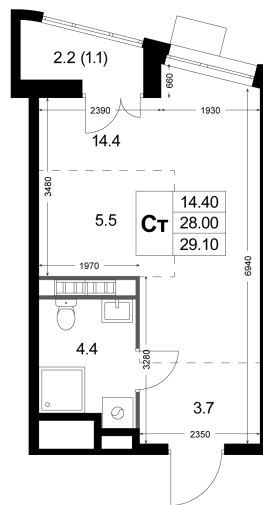

Номер: K137

# Студия 29.1 м<sup>2</sup>

Отсканируйте QR-код  
и смотрите на сайте  
legendakorenevo.ru

## 5 418 129 руб.

В ипотеку от 23 942 руб.

Во двор

С лоджией

Кухня-гостиная

Корпус

Корпус 1

Этаж

# На генплане Корпус 1

Студия 29.1 м<sup>2</sup>

04.12.2024, 08:50

Не является публичной офертой, цена может быть скорректирована. Информация взята с сайта «legendakorenevo.ru»