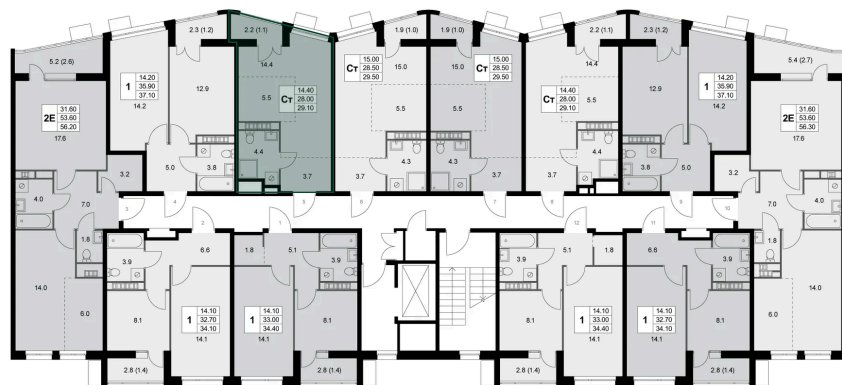

Номер: K137

Студия 29.2 м²

Отсканируйте QR-код и
смотрите на сайте
legendakorenevo.ru

6 920 400 руб.

В ипотеку от 33 116 руб.

С лоджией

Кухня-гостиная

Корпус	Корпус 1	Этаж	6
Секция	2		

05.05.2026 17:11 (Мск)

Не является публичной офертой, цена может быть скорректирована. Информация взята с сайта «legendakorenevo.ru»

На этаже 6

Студия 29.2 м²

05.05.2026 17:11 (Мск)

Не является публичной офертой, цена может быть скорректирована. Информация взята с сайта «legendakorenevo.ru»

На генплане Корпус 1

Студия 29.2 м²

05.05.2026 17:11 (Мск)

Не является публичной офертой, цена может быть скорректирована. Информация взята с сайта «legendakorenevo.ru»