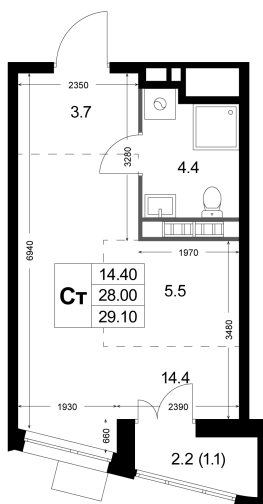

Номер: K136

Студия 29.1 м²

Отсканируйте QR-код
и смотрите на сайте
legendakorenevo.ru

5 414 346 руб.

В ипотеку от 19 033 руб.

Во двор

С лоджией

Кухня-гостиная

Корпус

Корпус 5

Этаж

5

Секция

2

04.12.2024, 19:28

Не является публичной офертой, цена может быть скорректирована. Информация взята с сайта «legendakorenevo.ru»

На этаже 5

Студия 29.1 м²

04.12.2024, 19:28

Не является публичной офертой, цена может быть скорректирована. Информация взята с сайта «legendakorenevo.ru»

На генплане Корпус 5

Студия 29.1 м²

04.12.2024, 19:28