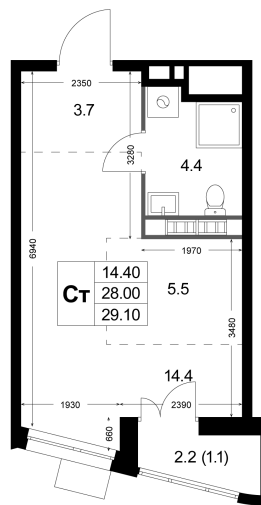

Номер: K136

Студия 29.1 м²

Отсканируйте QR-код
и смотрите на сайте
legendakorenevo.ru

4 948 746 руб.

В ипотеку от 21 227 руб.

Во двор

С лоджией

Кухня-гостиная

03.04.2025 18:20 (Мск)

Не является публичной офертой, цена может быть
скорректирована. Информация взята с сайта
«legendakorenevo.ru»

На этаже 5

Студия 29.1 м²

Адрес офиса продаж

Московская обл, г Люберцы, дп Красково, ул Лорха, д 11