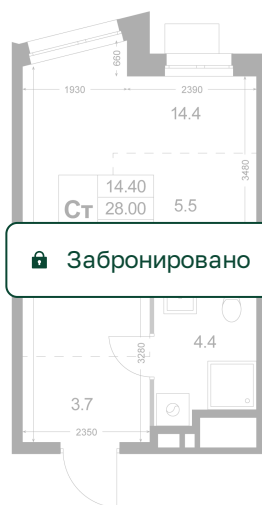

Номер: K92

Студия 28 м²

Отсканируйте QR-код и
смотрите на сайте
legendakorenevo.ru

Цена по запросу

Кухня-гостиная

Европланировка

Корпус	Корпус 1	Этаж	2
Секция	2		

10.07.2026 16:38 (Мск)

Не является публичной офертой, цена может быть скорректирована.
Информация взята с сайта «legendakorenevo.ru».

На этаже 2

Студия 28 м²

10.07.2026 16:38 (Мск)

Не является публичной офертой, цена может быть скорректирована.
Информация взята с сайта «legendakorenevo.ru».

На генплане Корпус 1

Студия 28 м²

10.07.2026 16:38 (Мск)

Не является публичной офертой, цена может быть скорректирована.
Информация взята с сайта «legendakorenevo.ru».