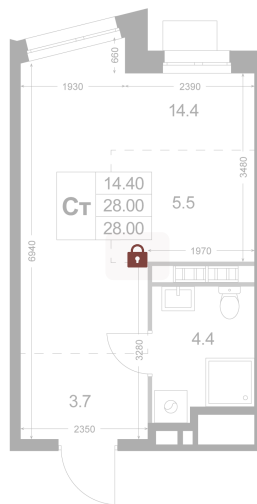

Номер: K92

Студия 28 м²

Отсканируйте QR-код и
смотрите на сайте
legendakorenevo.ru

Цена по запросу

Кухня-гостиная

Корпус	Корпус 1	Этаж	2
Секция	2		

26.05.2026 13:09 (Мск)

Не является публичной офертой, цена может быть скорректирована.
Информация взята с сайта «legendakorenevo.ru».

На этаже 2

Студия 28 м²

26.05.2026 13:09 (Мск)

Не является публичной офертой, цена может быть скорректирована.
Информация взята с сайта «legendakorenevo.ru».

На генплане Корпус 1

Студия 28 м²

26.05.2026 13:09 (Мск)