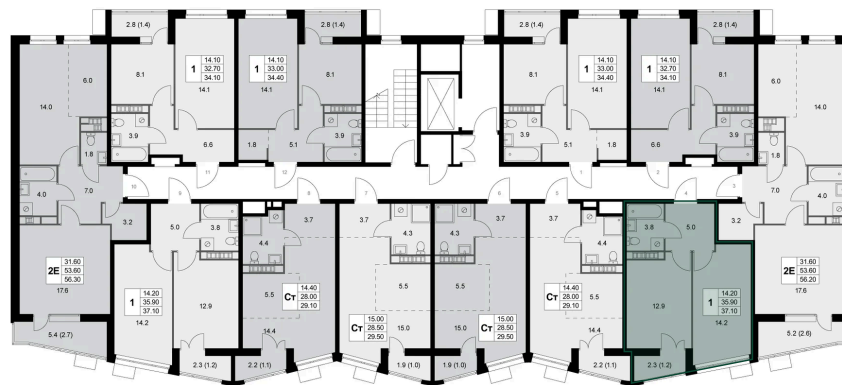

# 1 комнатная 35.8 м<sup>2</sup>

Отсканируйте QR-код и  
смотрите на сайте  
legendakorenevo.ru

## Цена по запросу

С лоджией

Корпус	Корпус 3	Этаж	6
Секция	1		

31.05.2026 08:22 (Мск)

Не является публичной офертой, цена может быть скорректирована.  
Информация взята с сайта «legendakorenevo.ru».

# На этаже 6

1 комнатная 35.8 м<sup>2</sup>

31.05.2026 08:22 (Мск)

Не является публичной офертой, цена может быть скорректирована.  
Информация взята с сайта «legendakorenevo.ru».

# На генплане Корпус 3

1 комнатная 35.8 м<sup>2</sup>

31.05.2026 08:22 (Мск)

Не является публичной офертой, цена может быть скорректирована.  
Информация взята с сайта «legendakorenevo.ru».