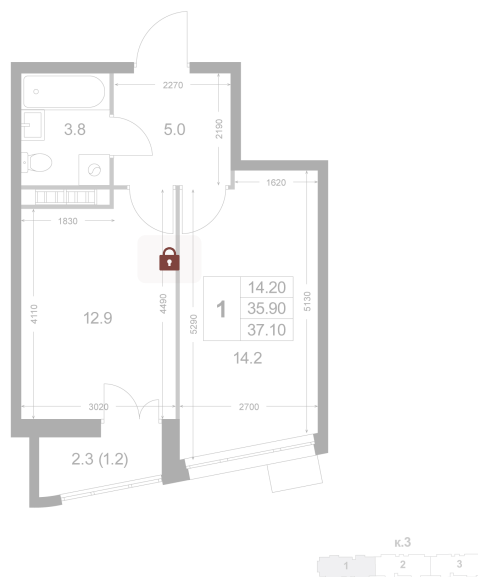

Номер: K52

1 комнатная 37.1 м²

Отсканируйте QR-код и
смотрите на сайте
legendakorenevo.ru

Цена по запросу

С лоджией

Корпус	Корпус 3	Этаж	6
Секция	1		

11.04.2026 07:40 (Мск)

Не является публичной офертой, цена может быть скорректирована. Информация взята с сайта «legendakorenevo.ru»

На генплане Корпус 3

1 комнатная 37.1 м²

11.04.2026 07:40 (Мск)

Не является публичной офертой, цена может быть скорректирована. Информация взята с сайта «legendakorenevo.ru»