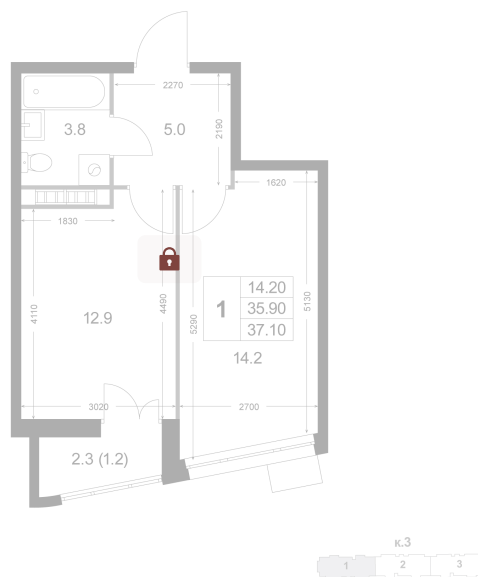

Номер: K52

# 1 комнатная 35.8 м<sup>2</sup>

Отсканируйте QR-код и  
смотрите на сайте  
legendakorenevo.ru

## Цена по запросу

С лоджией

Корпус	Корпус 3	Этаж	6
Секция	1		

31.05.2026 08:22 (Мск)

Не является публичной офертой, цена может быть скорректирована.  
Информация взята с сайта «legendakorenevo.ru».

# На этаже 6

1 комнатная 35.8 м<sup>2</sup>

31.05.2026 08:22 (Мск)

Не является публичной офертой, цена может быть скорректирована.  
Информация взята с сайта «legendakorenevo.ru».