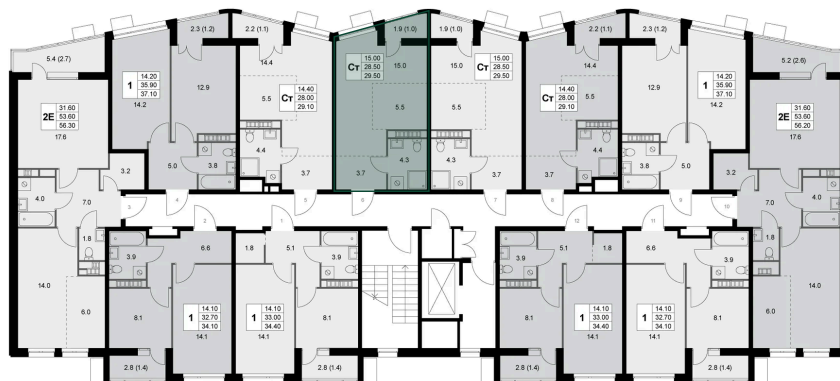

На этаже 5

Студия 29.5 м²

16.04.2026 10:38 (Мск)

Не является публичной офертой, цена может быть скорректирована. Информация взята с сайта «legendakorenevo.ru»

На генплане Корпус 1

Студия 29.5 м²

16.04.2026 10:38 (Мск)