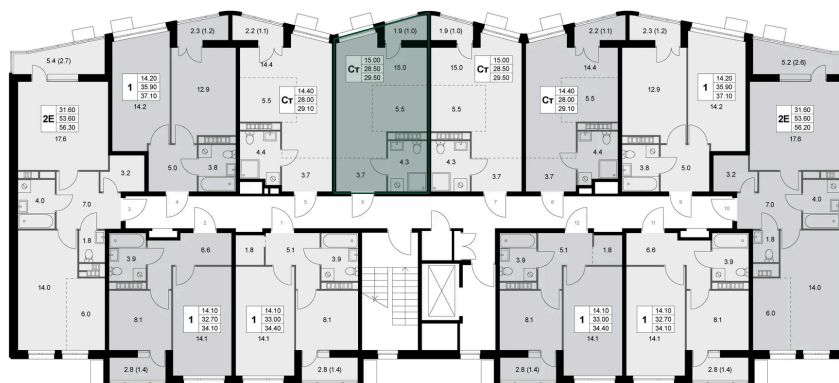

Номер: K42

Студия 29.5 м²

Отсканируйте QR-код и
смотрите на сайте
legendakorenevo.ru

5 016 770 руб.

В ипотеку от 21 518 руб.

Во двор

С лоджией

Кухня-гостиная

03.04.2025 20:50 (Мск)

Не является публичной офертой, цена может быть
скорректирована. Информация взята с сайта
«legendakorenevo.ru»

На этаже 5

Студия 29.5 м²

Адрес офиса продаж

Московская обл, г Люберцы, дп Красково, ул Лорха, д 11

03.04.2025 20:50 (Мск)

Не является публичной офертой, цена может быть скорректирована. Информация взята с сайта «legendakorenevo.ru»

На генплане Корпус 1

Студия 29.5 м²

Адрес офиса продаж

Московская обл, г Люберцы, дп Красково, ул
Лорха, д 11