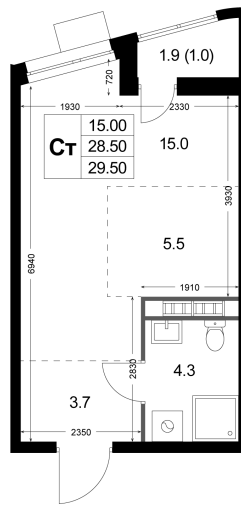

Номер: K42

Студия 29.5 м²

Отсканируйте QR-код и
смотрите на сайте
legendakorenevo.ru

5 016 770 руб.

В ипотеку от 21 518 руб.

Во двор

С лоджией

Кухня-гостиная

03.04.2025 20:50 (Мск)

Не является публичной офертой, цена может быть
скорректирована. Информация взята с сайта
«legendakorenevo.ru»

На этаже 5

Студия 29.5 м²

Адрес офиса продаж

Московская обл, г Люберцы, дп Красково, ул Лорха, д 11