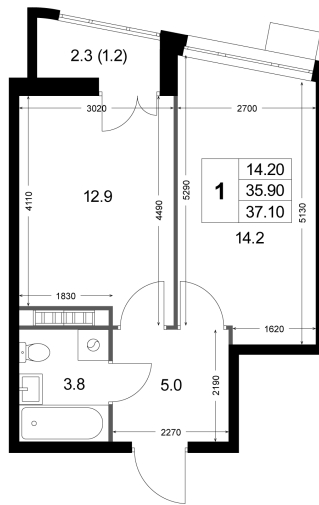

Номер: K165

1 комнатная 37.1 м²

Отсканируйте QR-код
и смотрите на сайте
legendakorenevo.ru

6 286 595 руб.

В ипотеку от 26 965 руб.

Во двор

С лоджией

Корпус

Не является публичной офертой, цена может быть
скорректирована. Информация взята с сайта
«legendakorenevo.ru»

На этаже 8

1 комнатная 37.1 м²

Адрес офиса продаж

Московская обл, г Люберцы, дп Красково, ул
Лорха, д 11