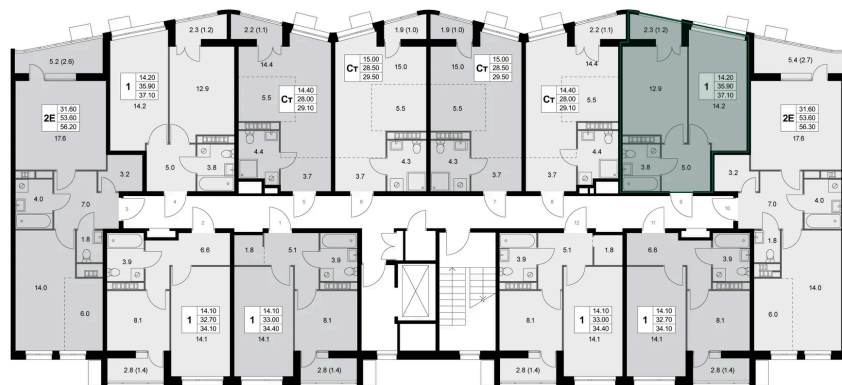

Номер: K165

1 комнатная 35.7 м²

Отсканируйте QR-код и
смотрите на сайте
legendakorenevo.ru

Цена по запросу

С лоджией

Корпус	Корпус 1	Этаж	8
Секция	2		

19.06.2026 11:17 (Мск)

Не является публичной офертой, цена может быть скорректирована.
Информация взята с сайта «legendakorenevo.ru».

На этаже 8

1 комнатная 35.7 м²

19.06.2026 11:17 (Мск)

Не является публичной офертой, цена может быть скорректирована.
Информация взята с сайта «legendakorenevo.ru».

На генплане Корпус 1

1 комнатная 35.7 м²