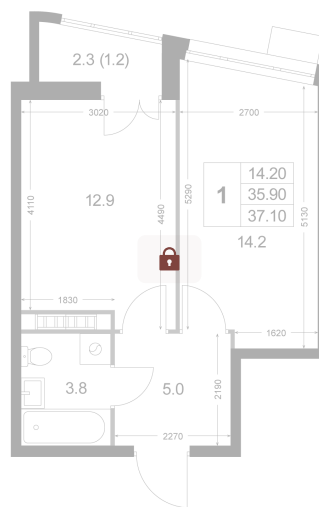

Номер: K165

1 комнатная 35.7 м²

Отсканируйте QR-код и
смотрите на сайте
legendakorenevo.ru

Цена по запросу

С лоджией

Корпус	Корпус 1	Этаж	8
Секция	2		

19.06.2026 11:17 (Мск)

Не является публичной офертой, цена может быть скорректирована.
Информация взята с сайта «legendakorenevo.ru».

На этаже 8

1 комнатная 35.7 м²

19.06.2026 11:17 (Мск)

Не является публичной офертой, цена может быть скорректирована.
Информация взята с сайта «legendakorenevo.ru».

На генплане Корпус 1

1 комнатная 35.7 м²