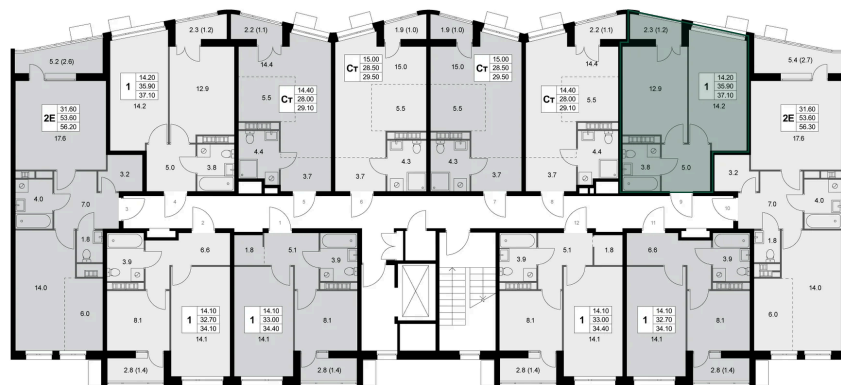

Номер: K165

1 комнатная 37.1 м²

Отсканируйте QR-код
и смотрите на сайте
legendakorenevo.ru

6 286 595 руб.

В ипотеку от 26 965 руб.

Во двор

С лоджией

Корпус

Не является публичной офертой, цена может быть
скорректирована. Информация взята с сайта
«legendakorenevo.ru»

На этаже 8

1 комнатная 37.1 м²

Адрес офиса продаж

Московская обл, г Люберцы, дп Красково, ул
Лорха, д 11

03.04.2025 21:00 (Мск)

Не является публичной офертой, цена может быть
скорректирована. Информация взята с сайта
«legendakorenevo.ru»

На генплане Корпус 1

1 комнатная 37.1 м²

Адрес офиса продаж

Московская обл, г Люберцы, дп Красково, ул
Лорха, д 11