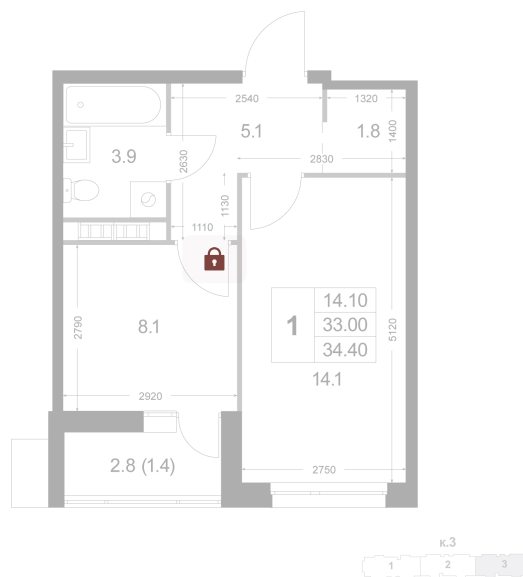

Номер: K228

1 КОМНАТНАЯ 33 м²

Отсканируйте QR-код и
смотрите на сайте
legendakorenevo.ru

Цена по запросу

С лоджией

Корпус	Корпус 3	Этаж	6
Секция	3		

26.05.2026 09:07 (Мск)

Не является публичной офертой, цена может быть скорректирована.
Информация взята с сайта «legendakorenevo.ru».

На этаже 6

1 комнатная 33 м²

26.05.2026 09:07 (Мск)

Не является публичной офертой, цена может быть скорректирована.
Информация взята с сайта «legendakorenevo.ru».

На генплане Корпус 3

1 комнатная 33 м²

26.05.2026 09:07 (Мск)