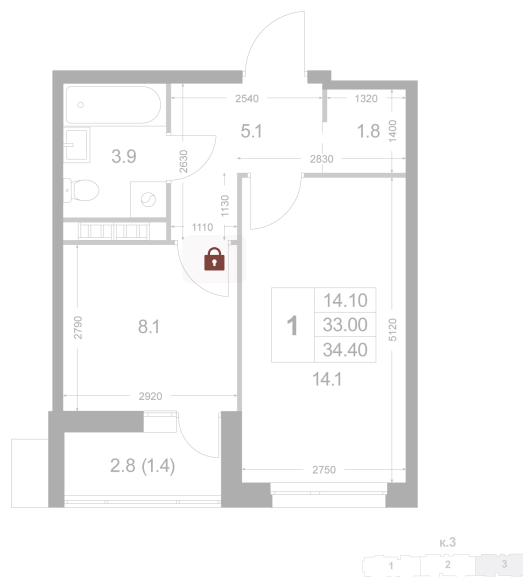

Номер: K228

1 комнатная 34.4 м²

Отсканируйте QR-код и
смотрите на сайте
legendakorenevo.ru

Цена по запросу

С лоджией

Корпус	Корпус 3	Этаж	6
Секция	3		

11.04.2026 07:28 (Мск)

Не является публичной офертой, цена может быть скорректирована. Информация взята с сайта «legendakorenevo.ru»

На этаже 6

1 комнатная 34.4 м²

11.04.2026 07:28 (Мск)

Не является публичной офертой, цена может быть скорректирована. Информация взята с сайта «legendakorenevo.ru»

На генплане Корпус 3

1 комнатная 34.4 м²

11.04.2026 07:28 (Мск)