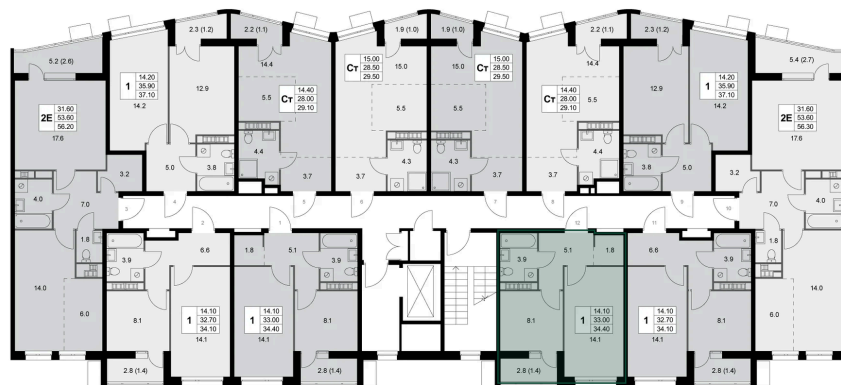

Номер: K228

1 комнатная 34.4 м²

Отсканируйте QR-код
и смотрите на сайте
legendakorenevo.ru

8 640 936 руб.

В ипотеку от 37 063 руб.

Чистовая отделка

Во двор

С лоджией

03.04.2025 01:57 (Мск)

Не является публичной офертой, цена может быть скорректирована. Информация взята с сайта «legendakorenevo.ru»

На этаже 6

1 комнатная 34.4 м²

Адрес офиса продаж

Московская обл, г Люберцы, дп Красково, ул
Лорха, д 11

03.04.2025 01:57 (Мск)

Не является публичной офертой, цена может быть
скорректирована. Информация взята с сайта
«legendakorenevo.ru»

На генплане Корпус 3

1 комнатная 34.4 м²

Адрес офиса продаж

Московская обл, г Люберцы, дп Красково, ул
Лорха, д 11