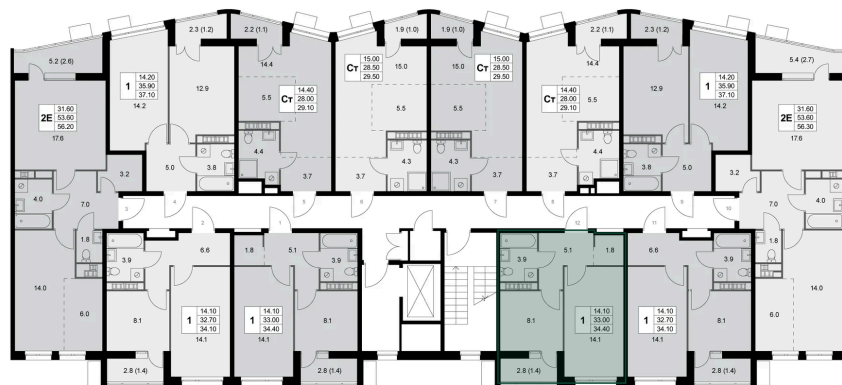

Номер: K228

1 комнатная 34.4 м²

Отсканируйте QR-код и
смотрите на сайте
legendakorenevo.ru

Цена по запросу

С лоджией

Корпус	Корпус 3	Этаж	6
Секция	3		

11.04.2026 07:28 (Мск)

Не является публичной офертой, цена может быть скорректирована. Информация взята с сайта «legendakorenevo.ru»

На этаже 6

1 комнатная 34.4 м²

11.04.2026 07:28 (Мск)

Не является публичной офертой, цена может быть скорректирована. Информация взята с сайта «legendakorenevo.ru»

На генплане Корпус 3

1 комнатная 34.4 м²

11.04.2026 07:28 (Мск)