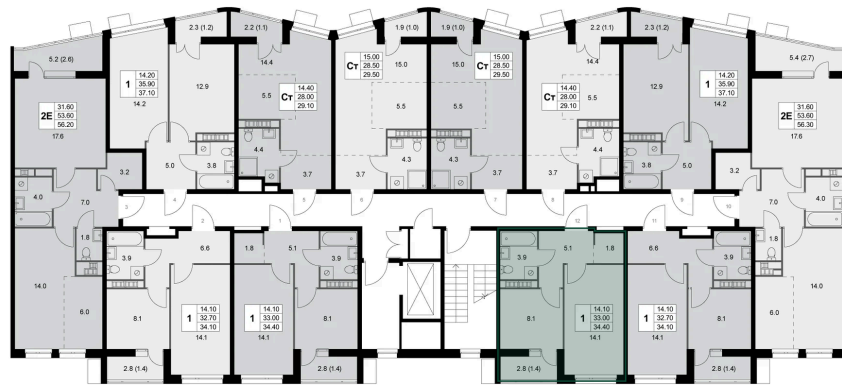

Номер: K228

1 КОМНАТНАЯ 33 м²

Отсканируйте QR-код и
смотрите на сайте
legendakorenevo.ru

Цена по запросу

С лоджией

Корпус	Корпус 3	Этаж	6
Секция	3		

26.05.2026 09:07 (Мск)

Не является публичной офертой, цена может быть скорректирована.
Информация взята с сайта «legendakorenevo.ru».

На этаже 6

1 комнатная 33 м²

26.05.2026 09:07 (Мск)

Не является публичной офертой, цена может быть скорректирована.
Информация взята с сайта «legendakorenevo.ru».

На генплане Корпус 3

1 комнатная 33 м²

26.05.2026 09:07 (Мск)