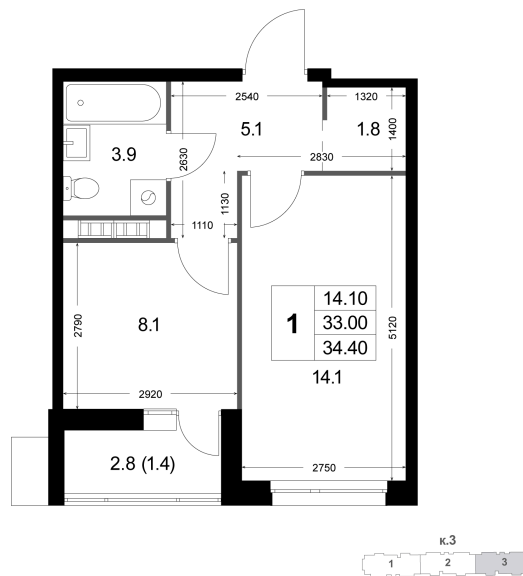

Номер: K228

1 комнатная 34.4 м²

Отсканируйте QR-код
и смотрите на сайте
legendakorenevo.ru

8 640 936 руб.

В ипотеку от 37 063 руб.

Чистовая отделка

Во двор

С лоджией

03.04.2025 01:57 (Мск)

Не является публичной офертой, цена может быть скорректирована. Информация взята с сайта «legendakorenevo.ru»

На этаже 6

1 комнатная 34.4 м²

Адрес офиса продаж

Московская обл, г Люберцы, дп Красково, ул
Лорха, д 11

03.04.2025 01:57 (Мск)

Не является публичной офертой, цена может быть
скорректирована. Информация взята с сайта
«legendakorenevo.ru»

На генплане Корпус 3

1 комнатная 34.4 м²

Адрес офиса продаж

Московская обл, г Люберцы, дп Красково, ул
Лорха, д 11