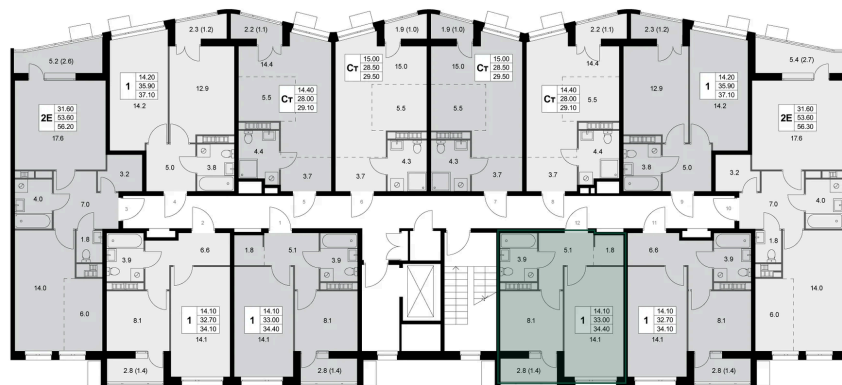

Номер: K228

1 комнатная 33 м²

Отсканируйте QR-код и
смотрите на сайте
legendakorenevo.ru

Цена по запросу

С лоджией

Гардеробная

Корпус	Корпус 3	Этаж	6
Секция	3		

11.07.2026 15:09 (Мск)

Не является публичной офертой, цена может быть скорректирована.
Информация взята с сайта «legendakorenevo.ru».

На этаже 6

1 комнатная 33 м²

11.07.2026 15:09 (Мск)

Не является публичной офертой, цена может быть скорректирована.
Информация взята с сайта «legendakorenevo.ru».

На генплане Корпус 3

1 комнатная 33 м²

11.07.2026 15:09 (Мск)

Не является публичной офертой, цена может быть скорректирована.
Информация взята с сайта «legendakorenevo.ru».